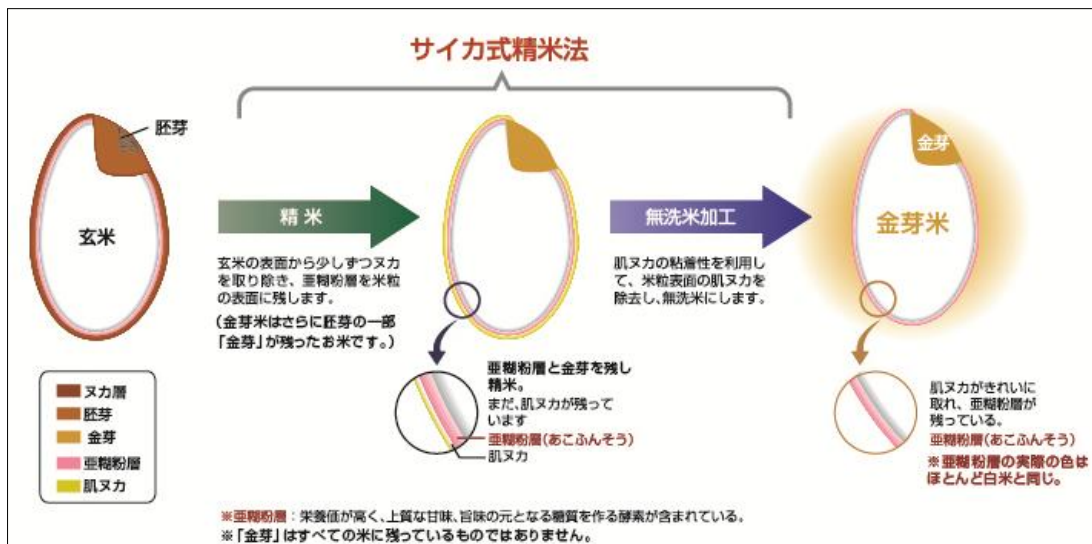

〈今後の販売展開予定について〉  
今回、ご紹介したワンピース米各種はコンビニエンスストア、スーパー、そのほか小売店への販売も展開していく予定です。

〈商品詳細〉  
全4種(ルフィ、ゾロ、サンジ、チョッパー) 内容量420g(3合分) 外形サイズ:190×150×10mm  
米単品:販売価格/525円(税込)

1セットにつき、キャラクターの海賊旗マーク付きの、しゃもじとランチバッグが付きます。  
※写真は、ルフィの海賊旗マーク入り。

(資料)

《ワンピース米は、お米の質にもこだわっています。》

◇JA 北信州みゆき 幻の米とは？◇  
新潟県魚沼地方に隣接する豪雪地方長野県「JA北信州みゆき」で獲れるコシヒカリの中でも、県内特A地域で収穫された1等米だけが「幻の米」とよばれています。

◇金芽米とは？◇  
従来の精米方法では糠と共に取れていた金芽(=胚芽の基底部)と亜糊粉層(あこふんそう)を、「サイカイ式精米方法」という新しい精米技術で残したお米です。白米に比べ、甘みと旨みがあり栄養価も残っています。金芽の部分が金色に輝くことから「金芽米」と名づけました。