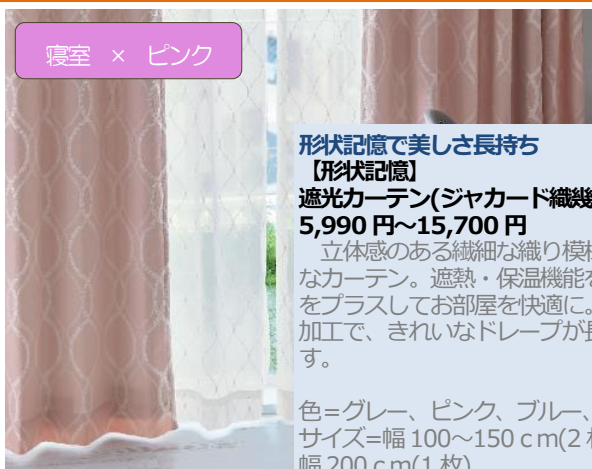

寝室 × ピンク

形状記憶で美しさ長持ち

【形状記憶】

遮光カーテン(ジャカード織幾何柄)
5,990円~15,700円

立体感のある繊細な織り模様が印象的なカーテン。遮熱・保温機能をもつ裏地をプラスしてお部屋を快適に。形状記憶加工で、きれいなドレープが長続きします。

色=グレー、ピンク、ブルー、イエロー
サイズ=幅 100~150 cm(2枚組)、
幅 200 cm(1枚)
※丈によって価格が異なります。