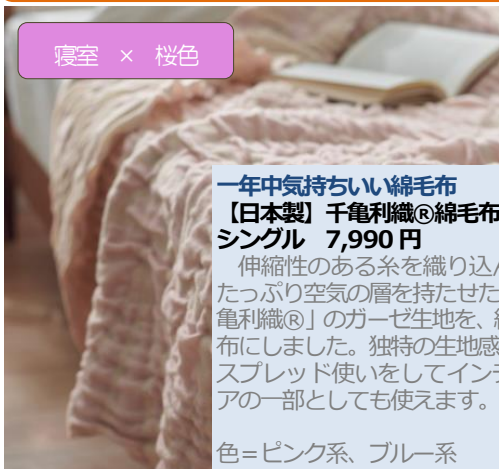

「令和カラー」を取り入れて、部屋を華やかに

寝室 × 桜色

一年中気持ちいい綿毛布
【日本製】千亀利織®綿毛布
シングル 7,990円

伸縮性のある糸を織り込んでたっぷり空気の層を持たせた「千亀利織®」のガーゼ生地を、綿毛布にしました。独特の生地感で、スプレッド使いをしてインテリアの一部としても使えます。

色=ピンク系、ブルー系