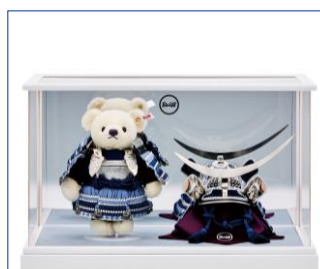

アクリルケースに収めれば、凛々しいシュタイフの五月人形に。節句のお祝いはもちろん、海外の方へのお土産にも喜ばれる一品です。

■〈シュタイフ×寿慶〉テディベア サムライ 三日月 サムライベア単品:125,000 円(税抜) サムライベア アクリルケースセット: 175,000 円(税抜)

勇ましいけれど愛らしい、鎧をまとった五月人形モデルのテディベアが新登場。ひな人形の製作でもタグを組んでいる「寿慶」と「シュタイフ」とのコラボレーションです。本作では、シルバーに青色の威し(おどし)、人気の高い伊達タイプの三日月を採用。モダンな仕上がりとなったサムライ(三日月)は数量限定品。五月人形には、男の子の誕生を祝い、強くたくましく賢い大人になるよう願いが込められています。

<本資料に関する報道機関からのお問い合わせ先>

株式会社 デイノス・セシール 広報室 森永、鶴田 Tel:03-6743-1114/e-mail:pr@dinos-cecile.co.jp

<商品に関するお客様からのお問い合わせ先>

デイトスハートコールセンター フリーダイヤル 0120-343-774(9時~21時、携帯・PHS可)