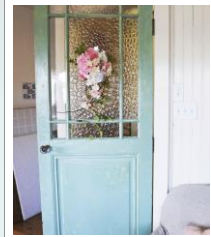

■八重桜とピオニーのスワッグ 10,000円(税抜)

淡いピンクの八重桜とパステルピンクの大輪のピオニーをメインに、ボールマムやアジサイなどをアレンジした華やかなアーティフィシャルフラワー。スワッグとはドイツ語で壁飾りの意味で、花や草を束ねてブーケのようにしたものです。