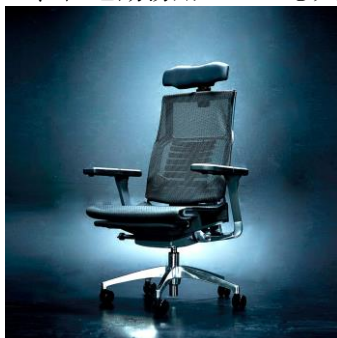

コロナ禍で在宅勤務が増え、長時間座っていても疲れにくいチェアがほしいという声や、おうち時間が増えたためホームインテリアを充実させたいといった需要に応えることで、お客様により満足してご利用いただけるサービスになることを目指します。

レンタルするのはすべて“新品”！

高級ゲーミングチェアやワーキングチェアも、実際に自宅に置いて試せる

「flect」は、ディノスで販売する、海外の有名デザイナーを含むインポートや国内メーカーの“新品”の家具・インテリアをレンタルし、実際に使用しながらじっくり購入検討できるサービスです。今回新たに取り扱いを開始したゲーミングチェア、ラグの他にも、テレワークで役立つワーキングチェアのラインナップも拡充しています。

①趣味にもテレワークにもフル活用できる、ゲーミングチェア

対象商品例（2021年7月1日～順次レンタル開始）

ゲーミングチェアとしての用途はもちろん、長時間座って作業しても疲れにくいように設計されているため、在宅勤務用としても人気。3商品を、7月1日よりレンタル開始しました。

ワークチェアブランド・エルゴヒューマン監修のゲーミングチェア。
人間工学に基づいた数々の機能により、まるでオーダーメイド感覚のようなフィット感を実現。長時間の様々なゲームプレイをはじめ、テレワークにもってこいの、至福のチェアです。