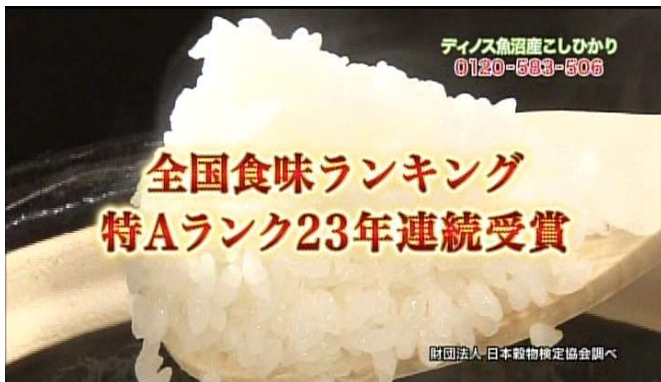

(参考)

歌うように、くらそう。

dinos

CS時代劇専門チャンネルで120秒CMをオンエアします。
9月26日～開始
<ディノスオンラインショップでもご覧いただけます>
<http://www.dinos.co.jp/p/1296300417/?id=002006001__936386>
※画面はイメージです

<魚沼産こしひかりは、2つの検査をクリアしたトップランクのお米です>

■1等米100%
国内産農産物(水稻うるち玄米)規格規定に基づく検査によって、1等・2等・3等・等外・規格外の等級区分に分けられ、そのうち、最上位の「1等米」に限定

■JA北魚沼基準「SA」ランク以上
JA北魚沼独自基準により、1等米をさらにランクづけ。整粒・未熟粒・胴割粒の割合を検査する外観品質検査と水分・タンパク・アミロースなどの食味成分検査を行い、SS・SA・S・A・Bに分類。その内、上位の「SA」以上に限定。