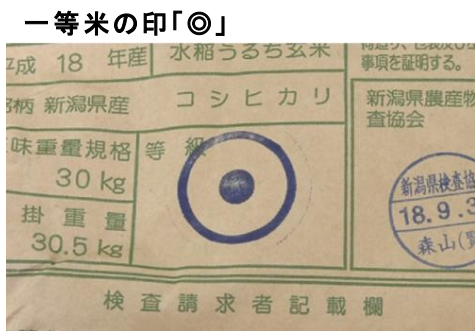

#### ■CM 尺 80秒×4回(生 CM) / 20秒×6回(スポット)

80秒×6回(スポット)

魚沼産こしひかり精米4kgお試し  
3,900円(税込)

<http://www.dinos.co.jp/p/1296300417/>

(参考)

歌うように、くらそう。

# dinos

CS時代劇専門チャンネルで120秒CMをオンエアします。  
 9月26日～開始  
 <ディノスオンラインショップでもご覧いただけます>  
[http://www.dinos.co.jp/p/1296300417/?id=002006001\\_\\_936386](http://www.dinos.co.jp/p/1296300417/?id=002006001__936386)  
 ※画面はイメージです

<魚沼産こしひかりは、2つの検査をクリアしたトップランクのお米です>

■1等米100%  
 国内産農産物(水稻うるち玄米)規格規定に基づく検査によって、1等・2等・3等・等外・規格外の等級区分に分けられ、そのうち、最上位の「1等米」に限定

■JA北魚沼基準「SA」ランク以上  
 JA北魚沼独自基準により、1等米をさらにランクづけ。整粒・未熟粒・胴割粒の割合を検査する外観品質検査と水分・タンパク・アミロースなどの食味成分検査を行い、SS・SA・S・A・Bに分類。その内、上位の「SA」以上に限定。