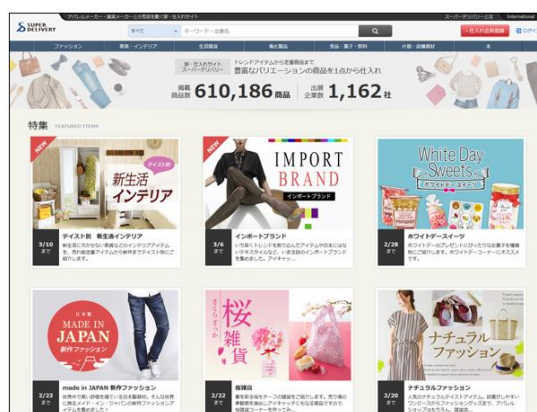

(数字は全て2017年1月末現在)

ra((oon 株式会社ラクーン

代表者 : 代表取締役社長 小方 功
所在地 : 東京都中央区日本橋蛸殻町1丁目14番14号
設立 : 1995年9月
資本金 : 821,570千円(2017年1月末時点)
株式 : 東京証券取引所市場第一部上場
証券コード 3031
URL : <http://www.raccoon.ne.jp/>

本件に関するお問合せ先
広報 督永(とくなが)・有本
TEL : 03-5652-1692
Mail : pr@raccoon.ne.jp
I R 木村
TEL : 03-5652-1711