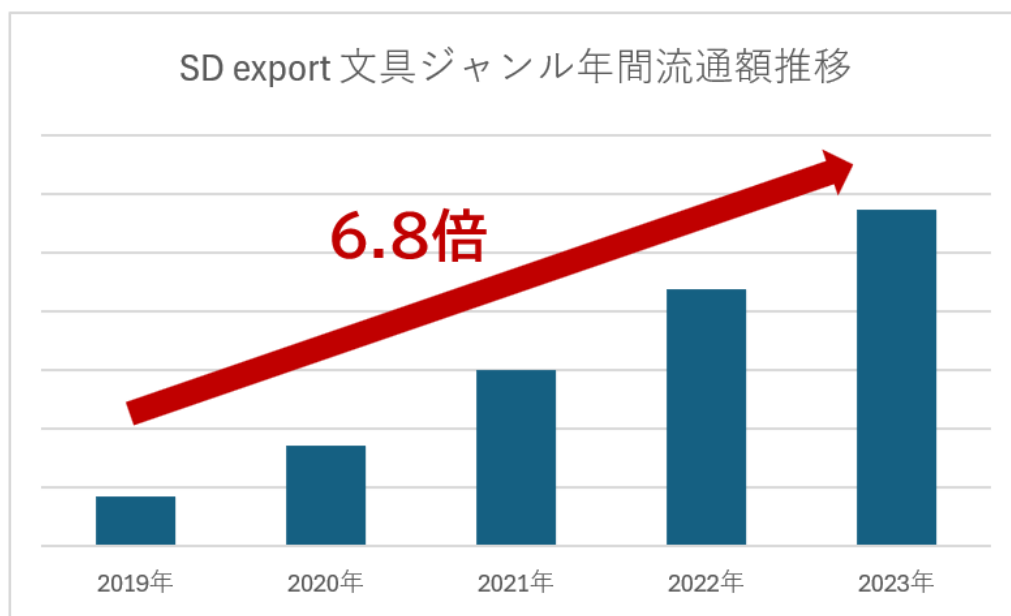

■特設ページ

<https://tokyostationeryweek.com/>

■開催概要

「スーパーデリバリー」は、国内メーカーと小売店やサービス業などの事業者が取引する卸・仕入れサイトです。日本の事業者を対象とした国内版に加え、世界134か国への卸販売が可能な越境EC版「SD export」も展開しています。アパレルや雑貨を中心に、家具、生活家電、食品など幅広いジャンルの商品が約74万点掲載されています。

「東京文具週間」は、現在文具のメーカーごとに行われている個別の展示会や合同展の情報を連動させ、東京に集まる国内外のバイヤーが効率よく網羅的に各会場を巡ることができるプロジェクトです。展示会・商談会を7月上旬の同時期に開催することで、日本の文具を一挙にアピールすることが狙いです。

ラクーンコマースが提供する「スーパーデリバリー」の越境版「SD export」の文具ジャンルの流通額は、新型コロナウイルス拡大前と比較して4年間で約6.8倍になりました。（2019年1月～12月と2023年1月～12月の比較）