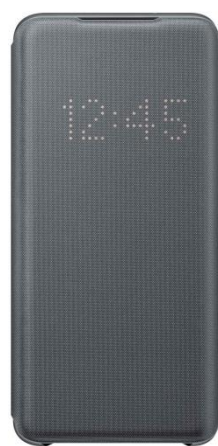

<対応スマートフォン>「Galaxy S20 5G」

■背面のエモーショナルなライトが特徴「Smart LED Cover」

スマートフォンを裏返して置くと、カバー背面のムードライトが点滅し、エモーショナルな雰囲気演出します。写真撮影時には、背面にカウントダウンが表示され、笑顔のタイミングも逃しません。着信・受信時にも LED アイコンで通知します。

<対応スマートフォン>「Galaxy S20 5G」

「Galaxy Friends」「Disney's Mickey Mouse Mondrian」/「BT21 Smart Cover」

装着するだけで、外観だけでなく、カバーの世界観に合わせたテーマの壁紙やアイコンがカスタマイズされる『Galaxy Friends』シリーズより、ミッキーマウスとBT21のデザインが新登場。スマートフォン内のロック画面やホーム画面にはキャラクターがあしらわれたオリジナル画像が配置され、クイックアクセスボタン(ショートカットアイコン)やAOD画面、ダイヤル画面など基本的な機能画面も各カバーテーマに合わせて変化します。カバーを装着中、24時間365日いつでも好きなキャラクターの世界観を楽しめます。

<対応機種>「Galaxy S20 5G」

<製品画像:「Smart Clear View Cover」(全4色)>

<Black>

<White>

<Skyblue>

<Gray>

<製品画像:「Smart LED View Cover」(全4色)>

<Black>

<White>

<Gray >

<Skyblue>

<製品画像:「Smart LED Cover」(全2色)>

<Black>

<Pink >

<製品画像:「Protective Standing Cover」(全2色)>

<Silver >