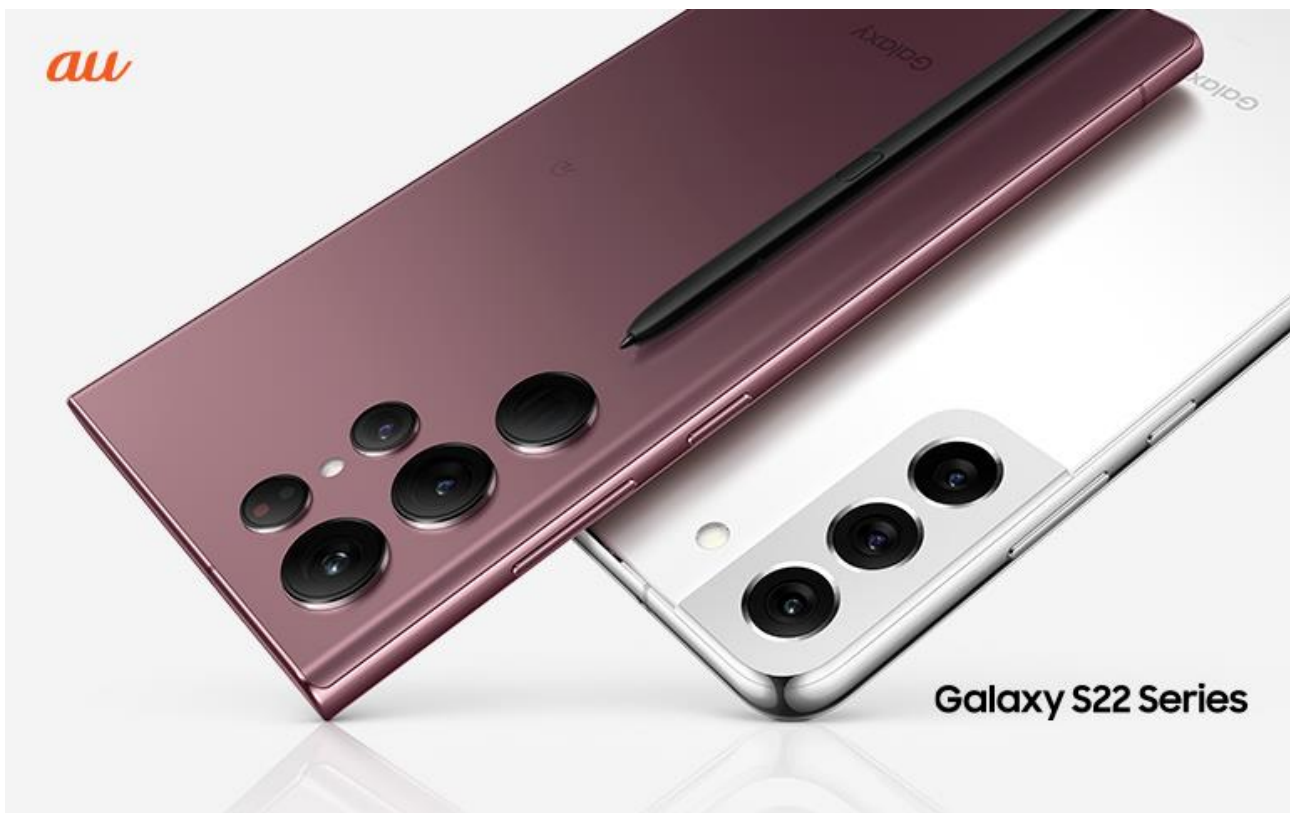

<報道関係者各位>

ナイトグラフィー、ビデオ撮影あらゆるシーンで最高のカメラ体験を

「Galaxy S22」「Galaxy S22 Ultra」

2022年4月21日(木)国内発売決定

～純正ワイヤレスイヤホン「Galaxy Buds2」等が必ずもらえる予約キャンペーン実施～

モバイル製品の世界的リーディングブランドである Galaxy は、さらなる進化を遂げあらゆるシーンで最高のカメラ体験を提供するだけでなく、環境に配慮した再生素材を利用したサステナブルな最新スマートフォン「Galaxy S22」「Galaxy S22 Ultra」を KDDI 株式会社(以下、au) 向けに納入し、全国の au 取扱店、au Online Shop および世界最大級のショーケース「Galaxy Harajuku」(東京都渋谷区)にて、2022年4月21日(木)より販売開始いたします。

また、2022年4月7日(木)からのキャンペーン期間中に「Galaxy S22」または「Galaxy S22 Ultra」をご予約・ご購入・ご応募いただいたお客様全員に、純正ワイヤレスイヤホン「Galaxy Buds2」をプレゼントするキャンペーンを実施いたします。「Galaxy S22 Ultra」をご予約・ご購入・ご応募いただいたお客様には、さらに「Wireless Charger Duo」もプレゼントいたします。

「Galaxy S22」の特長は以下のとおりです。