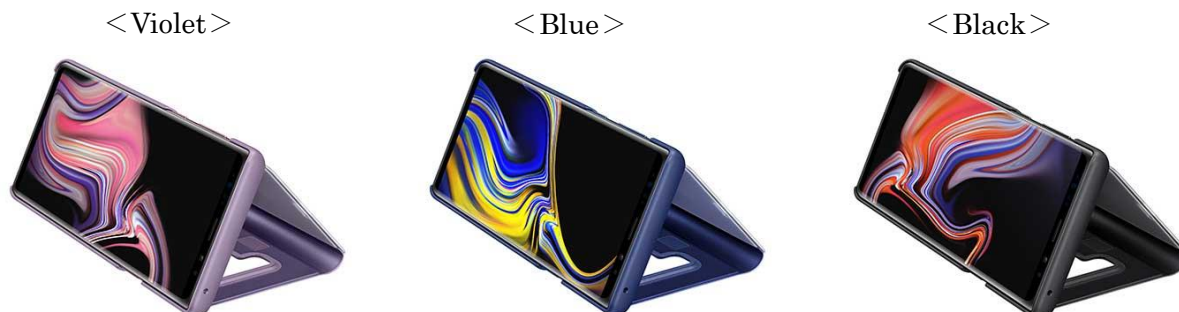

<製品画像 :「Galaxy Note9」 全3色>

■ラベンダー パープル

■オーシャン ブルー

■ミッドナイト ブラック

<主な仕様>

名称(型番)		Galaxy Note9(SCV40)
カラー		ラベンダー パープル/オーシャン ブルー/ミッドナイト ブラック
サイズ	高さ	約 162mm
	幅	約 76mm
	厚さ	約 8.8mm(最厚部 9.3mm)
質量		約 201g
バッテリー容量		約 4,000mAh
OS		Android™8.1
CPU		オクタコア(2.8GHz/4+1.7GHz/4)
メモリ	内蔵	RAM6GB/ROM128GB
	外部	最大 512GB
ディスプレイ		約 6.4 インチ/有機 EL Super AMOLED / Quad HD+
カメラ	メインカメラ	約 1,220 万画素 広角(スーパースピードデュアルピクセル)(F 値 1.5、 F 値 2.4 自動切替) 約 1,220 万画素 望遠(光学 2 倍ズーム)(F 値 2.4)
	サブカメラ	約 800 万画素(F 値 1.7)
外部接続	Bluetooth®	ver.5.0
	Wi-Fi	IEEE802.11 a/b/g/n/ac
防水/防塵		防水(IPX5/IPX8) 防塵(IP6X)
生体認証		虹彩認証/顔認証/指紋認証(Intelligent Scan 対応)

※ 2018 年 10 月現在

■純正アクセサリ

「Galaxy Note9」向けに、「CLEAR VIEW STANDING COVER」を、全国の家電量販店、主要 EC サイト、au+1 collection SELECT 等にて発売します。