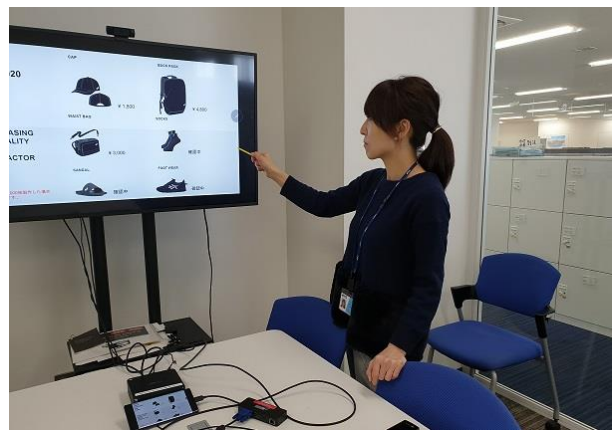

<報道関係者各位>

働き方改革を進める、新しいワークスタイル“脱・PC”を提案 最新スマートフォン「Galaxy Note9」を活用した “スマートワーク”に関する実証実験を実施 ～アシックスジャパン・住友生命保険・Team WAA！ 実証実験結果発表～

モバイル製品の世界的リーディングブランドである Galaxy は、アシックスジャパン・住友生命保険・Team WAA!と合同で、スマートフォン活用による業務効率化を支援し、働き方改革推進の一環として“デスクに縛られない働き方”を提唱するにあたり、新製品「Galaxy Note9」のビジネスシーン活用に関する実証実験を実施いたしました。

<提供写真：「Galaxy Note9」を活用し、リモートワーク>

Galaxy が今秋発売する新スマートフォン「Galaxy Note9」は、パソコン並みのハイスペック・大画面ながら持ち運びやすく、また通話・メール・動画視聴などをフル活用しても十分なバッテリーを搭載しました。テレビやディスプレイさえあれば、HDMI ケーブル（USB-C 端子）※¹と「Galaxy Note9」をつなぐだけで、デスクトップパソコンのように全画面表示やマルチタスクで使うことができるようになります。