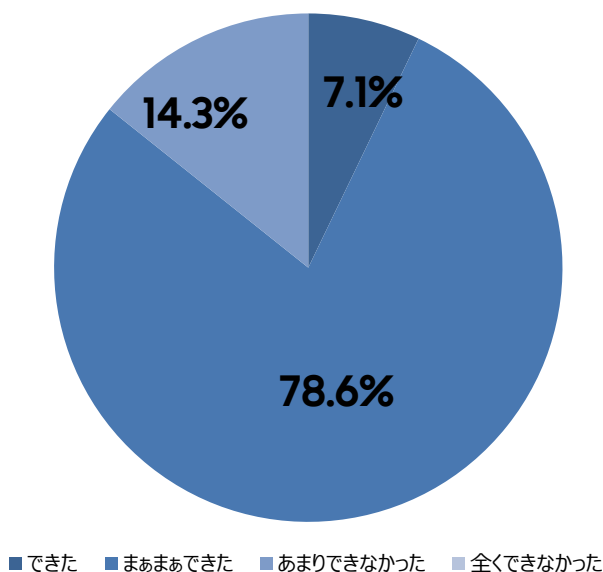

■スマートワーク実証実験結果

【実証実験概要】

トライアル期間：2018年9月27日～10月13日の間

体験者：アシックスジャパン、住友生命保険、Team WAA!に在籍されている社員の方、14名

トライアル内容：最低1週間、Galaxy Note9を貸与。ビジネスシーンで活用いただく

【Topic.01】

最新スマートフォン「Galaxy Note9」で「脱・パソコン」約8割。特に「メモ」で活用したことが判明

まず、今回のトライアル期間中に「Galaxy Note9」を活用して実施した業務内容については、1位は「メモ」、次点で「社外でのメールチェック&作成」、「写真撮影」となりました。「Galaxy Note9」にはスマートフォン本体にSペンというスマートフォン自体に書き込めるペンが内蔵されており、その使いやすさからメモ機能を活用した人が多いと思われます。普段、パソコンで行っていた業務が「Galaxy Note9」でもできたかどうかに関して、「できた」（7.1%）と「まあまあできた」（78.6%）を合計すると85.7%の体験者が「脱・パソコン」で業務ができたと回答しました。また、普段、手書きで行っていた業務が「Galaxy Note9」のSペン機能を活用してきたかどうかについて、「できた」（42.9%）と「まあまあできた」（42.9%）とこちらも約8割を超える体験者が「Galaxy Note9」でのスマートワークを実現できました。

Q. 普段パソコンで行っていた業務が Galaxy Note9 でもできましたか？

Q.Galaxy Note9を活用して実施した仕事・業務内容は？

1位	メモ	13人
2位	社外でのメールチェック&作成	12人
3位	写真撮影	11人
4位	情報収集	10人
5位	社外での書類作成&確認	6人