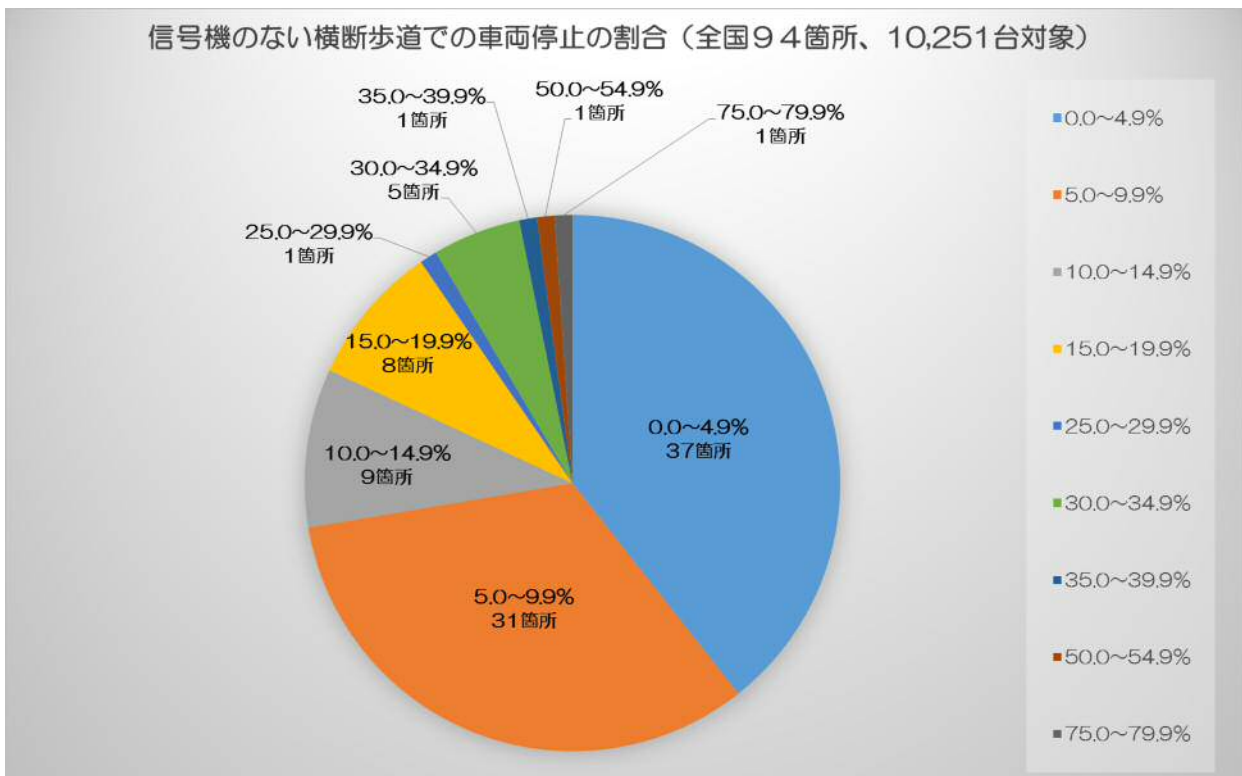

■横断歩道での車両停止の割合

このリリースへの問い合わせは以下までお願いします。
 一般社団法人 日本自動車連盟 広報部
 Tel : 03 (3578) 4920 Fax : 03 (3578) 4912
 E-Mail:koho@jaf.or.jp URL: http://www.jaf.or.jp/
 〒105-0012 東京都港区芝大門 1-1-30 日本自動車会館