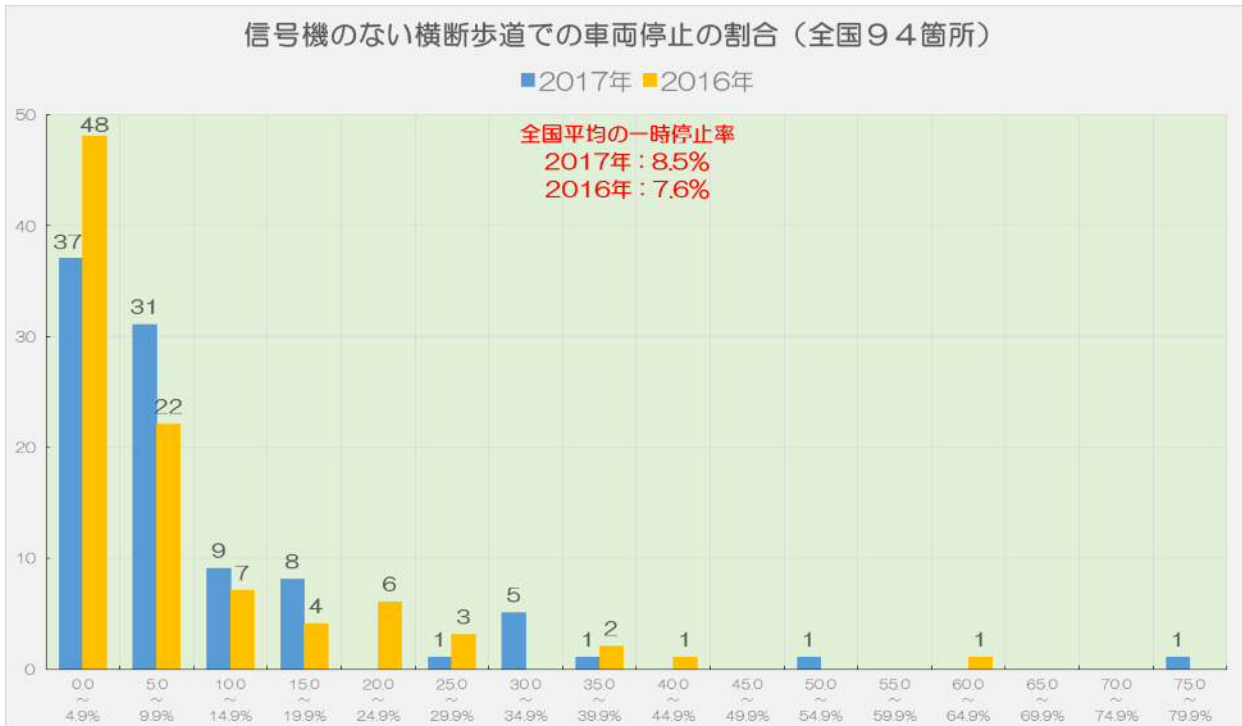

■横断歩道での車両停止の割合

このリリースへの問い合わせは以下までお願いします。
 一般社団法人 日本自動車連盟 広報部
 Tel : 03 (3578) 4920 Fax : 03 (3578) 4912
 E-Mail:koho@jaf.or.jp URL: http://www.jaf.or.jp/
 〒105-0012 東京都港区芝大門 1-1-30 日本自動車会館