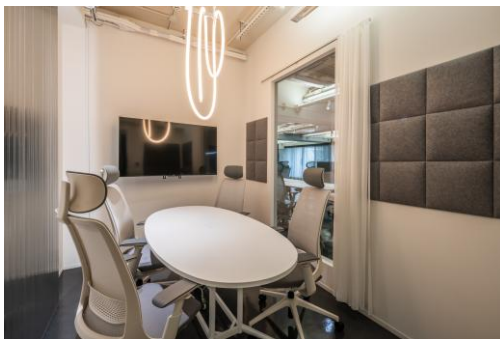

BRIDGEX ミーティングルームC