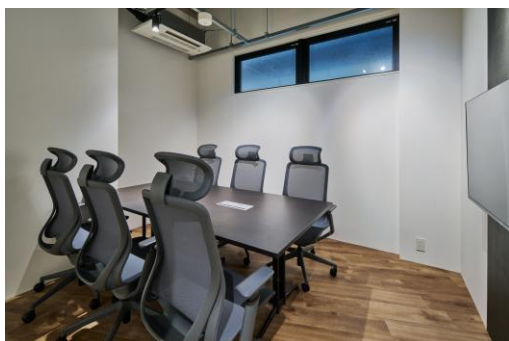

DESIGNITE

ミーティングルームA

■DESIGNITE：全3室

ミーティングルームA (定員6名)

ドロップイン時 通常料金 1,100円/1時間

20%OFF料金 760円/1時間 ※

(非ドロップイン時 通常1,650円/1時間 → 実質1,310円/1時間)

※通常ミーティングルームA価格1,650円より20%OFFし、ドロップイン価格550円を差し引いた金額。

ミーティングルームB/C (定員4名)

ドロップイン時 通常料金 780円/1時間

20%OFF料金 500円/1時間 ※

(非ドロップイン時 通常1,330円/1時間 → 実質1,050円/1時間)

※通常ミーティングルームB価格1,080円より20%OFFし、ドロップイン価格550円を差し引いた金額。

※DESIGNITEのミーティングルームBは5月21日(木)～6月18日(木)のみが対象となります。
※価格は全て税込です。