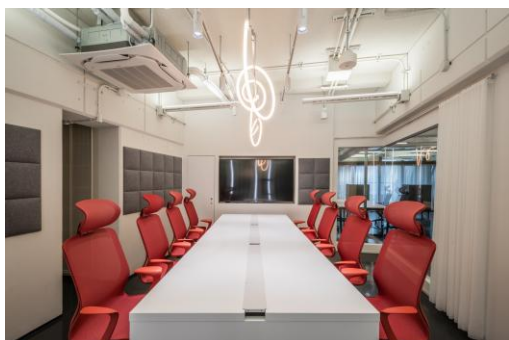

News Release

2026年5月14日

BRIDGEX

ミーティングルームA

■BRIDGEX workplace：全4室

ミーティングルームA (定員8名)

ドロップイン時 通常料金 1,420円/1時間

20%OFF料金 1,020円/1時間 ※

(非ドロップイン時 通常1,970円/1時間 → 実質1,570円/1時間)

※通常ミーティングルームA価格1,970円より20%OFFし、ドロップイン価格550円を差し引いた金額。

ミーティングルームB (定員6名)

ドロップイン時 通常料金 1,080円/1時間

20%OFF料金 760円/1時間 ※

(非ドロップイン時 通常1,630円/1時間 → 実質1,310円/1時間)

※通常ミーティングルームB価格1,630円より20%OFFし、ドロップイン価格550円を差し引いた金額。

ミーティングルームC (定員4名)

ドロップイン時通常料金 760円/1時間

20%OFF料金 500円/1時間 ※

(非ドロップイン時 通常1,310円/1時間 → 実質1,050円/1時間)

※通常ミーティングルームC価格1,310円より20%OFFし、ドロップイン価格550円を差し引いた金額。

配信ミーティングルームDuo (定員2名)

ドロップイン時 通常料金 420円/1時間

20%OFF料金 220円/1時間 ※

(非ドロップイン時 通常970円/1時間 → 実質770円/1時間)

※通常ミーティングルームDuo価格1,080円より20%OFFし、ドロップイン価格550円を差し引いた金額。