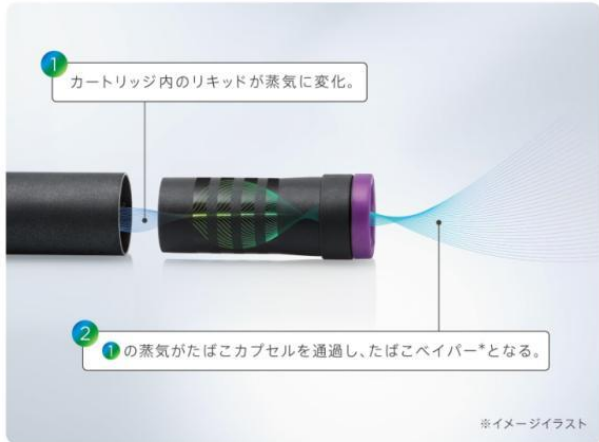

## プルーム・テックの特長

プルーム・テックは、たばこ葉を燃やさず、高温で加熱もしない、JT独自の“低温加熱方式”により、においの発生を大幅に減少させ、空気の汚れもなく、クリアなたばこの味わいをお楽しみいただけるたばこベイパー商品（\*）です。

これまで2016年3月に福岡市内の一部販売店及びPloomオンラインショップにて発売し、2017年6月より東京都心部、2017年10月下旬からは東京都全域での販売を開始、加えて2018年2月からは、札幌市・仙台市・横浜市・名古屋市・大阪市・広島市に販売エリアを拡大し、お客様より大変ご好評をいただいています。