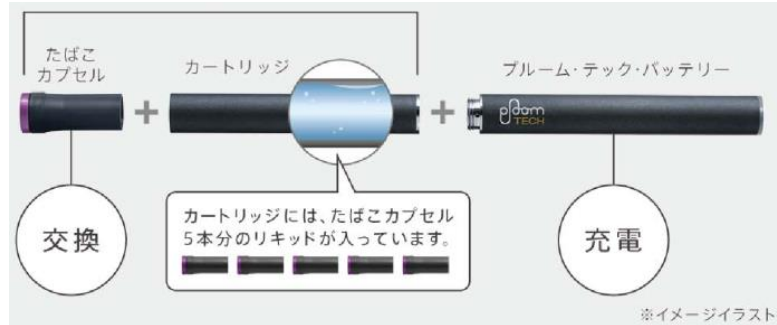

プルーム・テックの構造