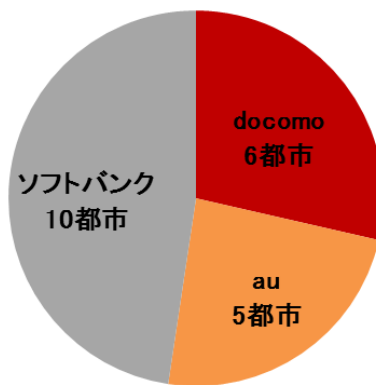

##### 【下り】

##### 【上り】

◆全国平均速度ではソフトバンクが、下り 33.76Mbps、上り 7.81Mbps を記録。下り速度、上り速度ともにソフトバンクが制する結果に。

<平均速度>

【下り】

【上り】

<優勢都市数>

【下り】

【上り】

全国主要 21 都市 10 地点での速度を平均化したところ、ソフトバンクが、下り 33.76Mbps、上り 7.81Mbps となりました。下り速度、上り速度ともにソフトバンクが最も通信速度が速い結果となっています。また、優勢都市数でもソフトバンクは下り 17 都市、docomo は 4 都市、上りではソフトバンクが 10 都市、docomo が 6 都市、au が 5 都市という結果で、ソフトバンクが差をつける結果となりました。ソフトバンクは全国的に高速で利用可能な環境があるようです。

※測定地

札幌市(札幌市円山球場、時計台、羊ヶ丘展望台、すすきの、大通公園、狸小路商店街、さっぽろテレビ塔、サッポロビール園、札幌駅、札幌市役所)

仙台市(仙台市八木山動物公園、エスパル仙台、仙台城跡、K スタ宮城、三井アウトレットパーク仙台港、地底の森ミュージアム、泉パークタウン タピオ、スリーエム仙台市科学館、瑞鳳殿、台原森林公園)

新潟市(新潟日報メディアシップ、朱鷺メッセ、新潟県立万代島美術館、白山公園、万代シティレインボータワー、湊稲荷神社、萬代橋、みなとぴあ、新潟空港、新潟市役所 中央区役所)