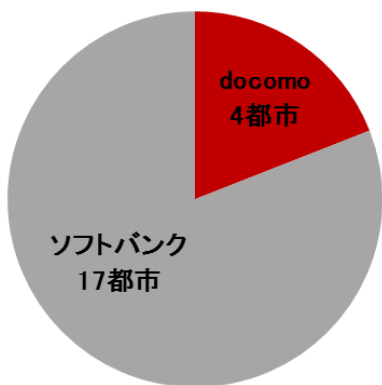

##### 【下り】

##### 【上り】

◆全国平均速度ではソフトバンクが、下り 33.76Mbps、上り 7.81Mbps を記録。下り速度、上り速度ともにソフトバンクが制する結果に。

<平均速度>

【下り】

【上り】

<優勢都市数>

【下り】

【上り】

※測定地

札幌市(札幌市円山球場、時計台、羊ヶ丘展望台、すすきの、大通公園、狸小路商店街、さっぽろテレビ塔、サッポロビール園、札幌駅、札幌市役所)

仙台市(仙台市八木山動物公園、エスパル仙台、仙台城跡、K スタ宮城、三井アウトレットパーク仙台港、地底の森ミュージアム、泉パークタウン タピオ、スリーエム仙台市科学館、瑞鳳殿、台原森林公園)

新潟市(新潟日報メディアシップ、朱鷺メッセ、新潟県立万代島美術館、白山公園、万代シティレインボータワー、湊稲荷神社、萬代橋、みなとぴあ、新潟空港、新潟市役所 中央区役所)