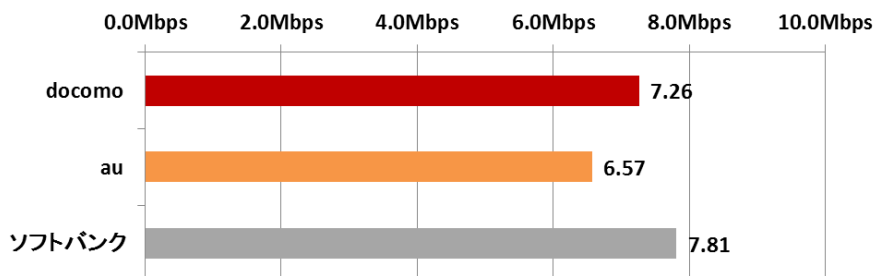

主要 3 キャリアでのモバイル Wi-Fi ルーターの通信速度を調査 全国主要 21 都市 計 210 地点での 下り・上り各全体平均値でソフトバンク優位

総合マーケティング支援を行なう株式会社ネオマーケティング（所在地：東京都渋谷区）では、世の中の動向をいち早く把握するために、独自で調査を行なっております。今回 2015 年 3 月 2 日（月）～2015 年 3 月 14 日（土）の 13 日間、全国主要 21 都市の主要スポットにて「全国主要 21 都市 210 地点でのモバイル Wi-Fi ルーター通信速度比較調査」を実施いたしました。調査結果の詳細を記載いたしますので、報道の一資料として、ぜひご活用ください。

【調査概要】

1. 調査の方法：対象端末のモバイル Wi-Fi ルーターは、docomo「Wi-Fi STATION HW-02G」、ソフトバンク「Pocket WiFi 303ZT」、au「Speed Wi-Fi NEXT W01」を使用。iPad Air 2 で「RBB TODAY SPEED TEST」アプリケーションを使い、各キャリア設定を同設定とし対象端末と Wi-Fi 接続をして計測。測定地ごとに 5 回ずつ計測を実施し、その平均値を実測値とした。
2. 測定地：全国主要 21 都市 各 10 地点 計 210 地点
3. 調査実施日：2015 年 3 月 2 日（月）～2015 年 3 月 14 日（土）

<調査背景>

進学や就職活動、新生活スタートなど、パソコンやタブレット端末を持って出かける人も多いのではないのでしょうか。そこで、パソコンやタブレット端末でのインターネット利用に便利なモバイル Wi-Fi ルーターの通信速度を、全国主要 21 都市各 10 地点、計 210 地点で調査しました。報道の一資料として、ぜひご活用ください。

◆「全国主要 21 都市 210 地点でのモバイル Wi-Fi ルーター通信速度比較調査」 調査結果

◆全国平均速度ではソフトバンクが、下り 33.76Mbps、上り 7.81Mbps を記録。下り速度、上り速度ともにソフトバンクが制する結果に。

<平均速度>

【下り】

【上り】