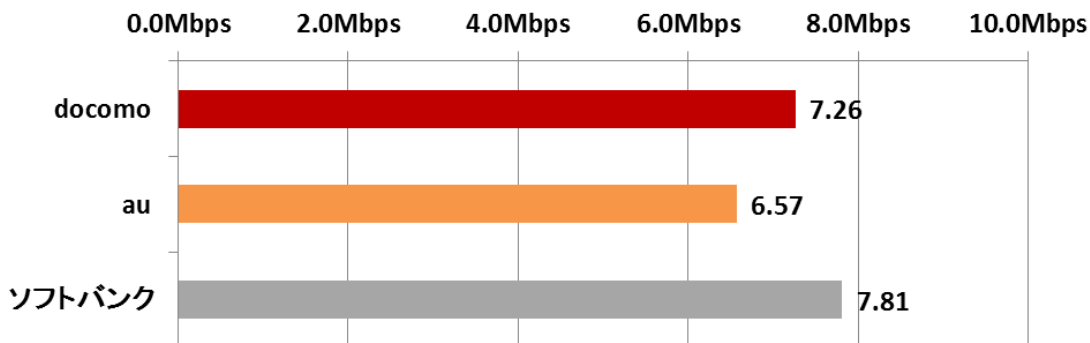

##### 【上り】

◆全国平均速度ではソフトバンクが、下り 33.76Mbps、上り 7.81Mbps を記録。下り速度、上り速度ともにソフトバンクが制する結果に。

<平均速度>

【下り】

【上り】

<優勢都市数>

【下り】

【上り】