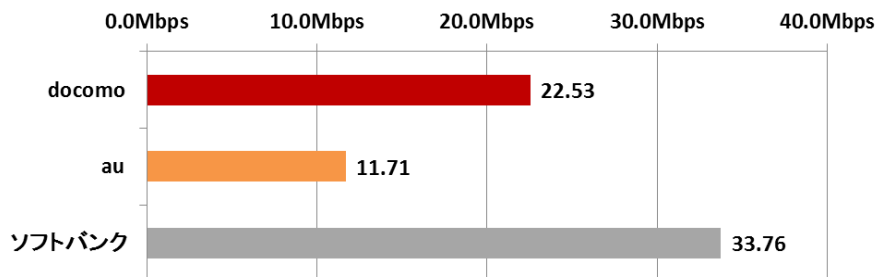

主要 3 キャリアでのモバイル Wi-Fi ルーターの通信速度を調査 全国主要 21 都市 計 210 地点での 下り・上り各全体平均値でソフトバンク優位

総合マーケティング支援を行なう株式会社ネオマーケティング（所在地：東京都渋谷区）では、世の中の動向をいち早く把握するために、独自で調査を行なっております。今回 2015 年 3 月 2 日（月）～2015 年 3 月 14 日（土）の 13 日間、全国主要 21 都市の主要スポットにて「全国主要 21 都市 210 地点でのモバイル Wi-Fi ルーター通信速度比較調査」を実施いたしました。調査結果の詳細を記載いたしますので、報道の一資料として、ぜひご活用ください。

【調査概要】

1. 調査の方法：対象端末のモバイル Wi-Fi ルーターは、docomo「Wi-Fi STATION HW-02G」、ソフトバンク「Pocket WiFi 303ZT」、au「Speed Wi-Fi NEXT W01」を使用。iPad Air 2 で「RBB TODAY SPEED TEST」アプリケーションを使い、各キャリア設定を同設定とし対象端末と Wi-Fi 接続をして計測。測定地ごとに 5 回ずつ計測を実施し、その平均値を実測値とした。
2. 測定地：全国主要 21 都市 各 10 地点 計 210 地点
3. 調査実施日：2015 年 3 月 2 日（月）～2015 年 3 月 14 日（土）

<調査背景>

進学や就職活動、新生活スタートなど、パソコンやタブレット端末を持って出かける人も多いのではないのでしょうか。そこで、パソコンやタブレット端末でのインターネット利用に便利なモバイル Wi-Fi ルーターの通信速度を、全国主要 21 都市各 10 地点、計 210 地点で調査しました。報道の一資料として、ぜひご活用ください。

◆「全国主要 21 都市 210 地点でのモバイル Wi-Fi ルーター通信速度比較調査」 調査結果

◆全国平均速度ではソフトバンクが、下り 33.76Mbps、上り 7.81Mbps を記録。下り速度、上り速度ともにソフトバンクが制する結果に。

<平均速度>

【下り】