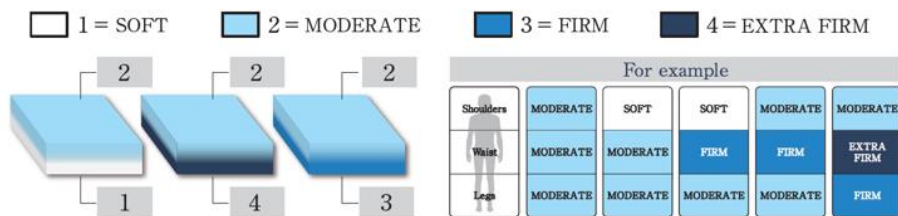

パリオペラ座バレエ学校外観

パリオペラ座バレエ団との取り組み

パリオペラ座は世界最古の国立バレエ団で、付属のパリオペラ座バレエ学校は300年以上続く世界最高峰のバレエスクールです。

エアウィーヴは、2013年にパリオペラ座バレエ学校の寮にマットレスパッドを提供し、世界で初めて学校内でのCM撮影を行いました。2014年には、東日本大震災で被災した子どもたち向けにエトワールによるバレエレッスンを開催し、その後もバレエ学校で実施されるサマースクールに参加する生徒へスカラシップを実施するなどサポートしてきました。今回は生徒寮150床に、カスタマイズ可能な3分割のベッドマットレスを提供します。エアウィーヴは今後も、長い伝統のもとで輝き続けるパリオペラ座バレエ学校生徒たちの睡眠をサポートします。

パリオペラ座バレエ学校に提供する寝具について

提供するマットレスは、表と裏で硬さが異なる3つのパーツで構成されたモデルです。パーツを組みかえることで体形に合わせてカスタマイズできるので、成長期のダンサーの体形変化にも対応が可能です。また、従来のジッパー式のカバーに代わり、ボックスシート型のカバーを採用することで、よりカスタマイズやお手入れがしやすくなりました。

マットレスの硬さパターン

提供するベッドマットレス