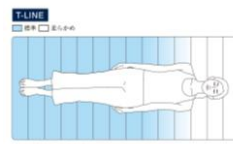

エアウィーヴ ベッドマットレス M1.0

352,000円(税込)～

サイズ展開:シングル・セミダブル・ダブル・クイーン・キング

※一部の店舗でのみ、お取り扱いのある商品です

エアウィーヴ 電動リクライニングベッドフレーム タイプE

220,000円(税込)～

サイズ展開:シングル・セミダブル

※一部の店舗でのみ、お取り扱いのある商品です

エアウィーヴ マットレストッパー スマート 2.0

肩部分が柔らかめ設計のマットレストッパーで、身体を包み込むようなやさしい寝心地を実現しました。

全体的に柔らかめ設計により、やさしく身体を包み込むソフトな寝心地を実現するとともに、マットレストッパー最軽量モデルならではの軽量設計で、移動や収納、洗濯時の取り扱いやすさにも優れています。

さらに、通気性に優れたメッシュ生地のカバーを採用し、快適な使い心地を提供するとともに、汚れが目立ちにくいグレー色でインテリアにも馴染みやすく、日常使いしやすい仕様としています。

59,400円(税込)～

サイズ展開:シングル・セミダブル・ダブル

エアウィーヴ マットレストッパー スマート 1.0

エアウィーヴの基本機能はそのままに、手軽にワンランク上の寝心地を体感できるエントリーモデルです。

中材のエアファイバー®の厚みをアップさせることで、エアウィーヴならではの寝返りのしやすさと体圧分散性をより実感できる仕様へと進化しました。

さらに、通気性に優れたメッシュ生地のカバーを新たに採用し、快適な使い心地とともに、汚れが目立ちにくいグレー色で日常使いしやすいデザインに仕上げています。