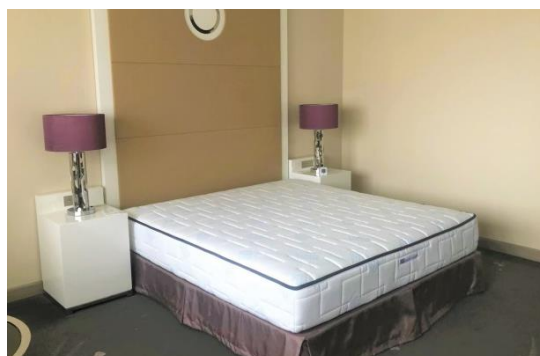

世界ブランドの『東京マリオットホテル』 クリーンを極めた「特別客室」に、エアウィーヴを採用

株式会社エアウィーヴ(東京都中央区、代表取締役会長兼社長:高岡本州、以下「エアウィーヴ」)が製造・販売するベッドマットレスが、『東京マリオットホテル』(東京都品川区、総支配人:山下誠)の「Pure wellness room with airweave」に採用されました。

「Pure wellness room with airweave」は、19階のフロア全て(12部屋16床)で提供され、“高品質な空気”と“快適な睡眠環境”をコンセプトにした特別な客室です。空気中や床・壁に付着するウイルスなどの粒子を99%取り除く、衛生的でリフレッシュできる室内空間で、エアウィーヴの極上な寝心地をお楽しみください。

東京マリオットホテル「Pure wellness room with airweave」客室例

「Pure wellness room with airweave」で使用されているベッドマットレス

<東京マリオットホテルとは>

世界65以上の国と地域において、550軒以上のホテルとリゾートを展開している「マリオット・ホテル」のひとつ。東京・品川に位置し、都会の喧騒から離れた御殿山の緑に包まれたインターナショナルホテルです。高品質の空気を作り出す「Pure wellness room with airweave」の詳細は、以下よりご確認ください。

>> <https://www.tokyo-marriott.com/stay/pureroom/index.html>

「エアウィーヴ ベッドマットレス SH4」

エアウィーヴ寝具の中材は、独自開発のエアファイバー®で構成されています。90%以上が空気で作られているため、通気性抜群で蒸れにくい構造です。適度な反発力によってスムーズな寝返りをサポートし、快適にお休みいただけます。

■極上の寝心地を実現

肩・腰・脚の三分割になっているトッパーは、両面で硬さが異なります。各部位を体形に合った硬さに組み替えることで、お客様一人ひとりの体形に合った理想的な寝姿勢を実現します。