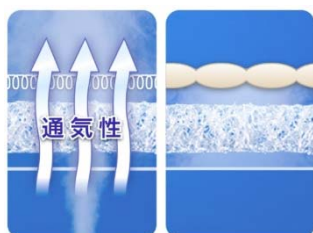

【シアタークッション概要】

設置開始日：2018年7月5日（舟木一夫特別公演）より

設置座席：2階席 1列目（52座席分）

サイズ：縦／横／厚さ 約40（cm）／約40（cm）／約4.5（cm）

エアウィーヴは、睡眠をさらに進化させるために、ピロー、かけ布団、ベッドマットレスなどへカテゴリーを広げ、トータルな睡眠環境をご提案するブランド。すべての人が、目覚めの違いを実感して、最高のパフォーマンスを発揮できるように。エアウィーヴは、イノベーティブな技術で睡眠をデザインする、睡眠のトータルソリューションカンパニーです。

＜エアウィーヴの4つの特長＞

①復元性（体重を押し返す力）が高く
睡眠時の寝返りがスムーズ

②優れた体圧分散で体に負担がかかりません

③通気性抜群で夏は蒸れにくく
冬は暖かい

④マットレスパッドの中の素材「エアファイバー」
まで洗えて清潔

■会社概要■

商号：株式会社エアウィーヴ
創立：平成16年11月11日
代表取締役会長兼社長：高岡本州
所在地：東京都中央区八重洲2-1-6

《コンタクトセンター》
0120-824-811（10:00～17:00）
URL: <http://airweave.jp>