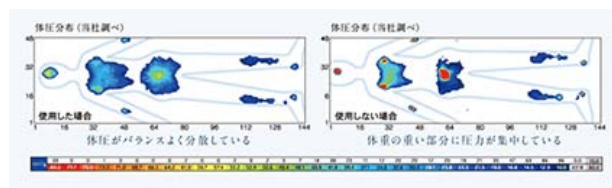

【シアタークッション概要】

設置開始日：2018年7月5日（舟木一夫特別公演）より

設置座席：2階席 1列目（52座席分）

サイズ：縦／横／厚さ 約40（cm）／約40（cm）／約4.5（cm）

エアウィーヴは、睡眠をさらに進化させるために、ピロー、かけ布団、ベッドマットレスなどへカテゴリーを広げ、トータルな睡眠環境をご提案するブランド。すべての人が、目覚めの違いを実感して、最高のパフォーマンスを発揮できるように。エアウィーヴは、イノベーティブな技術で睡眠をデザインする、睡眠のトータルソリューションカンパニーです。

＜エアウィーヴの4つの特長＞

①復元性（体重を押し返す力）が高く
睡眠時の寝返りがスムーズ

②優れた体圧分散で体に負担がかかりません

③通気性抜群で夏は蒸れにくく
冬は暖かい

④マットレスパッドの中の素材「エアファイバー」
まで洗えて清潔

■会社概要■

商号：株式会社エアウィーヴ
創立：平成16年11月11日
代表取締役会長兼社長：高岡本州
所在地：東京都中央区八重洲2-1-6

《コンタクトセンター》
0120-824-811（10:00～17:00）
URL: <http://airweave.jp>