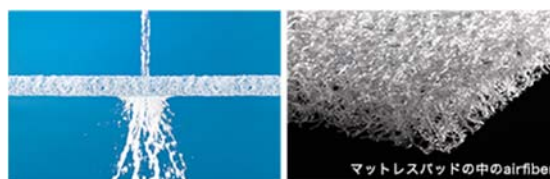

＜エアウィーヴの4つの特長＞

①復元性（体重を押し返す力）が高く
睡眠時の寝返りがスムーズ

②優れた体圧分散で体に負担がかかりません

③通気性抜群で夏は蒸れにくく
冬は暖かい

④マットレスパッドの中の素材「エアファイバー」
まで洗えて清潔

■会社概要■

商号：株式会社エアウィーヴ
創立：平成16年11月11日
代表取締役会長兼社長：高岡本州
所在地：東京都中央区八重洲2-1-6

《コンタクトセンター》
0120-824-811（10:00～17:00）
URL: <http://airweave.jp>