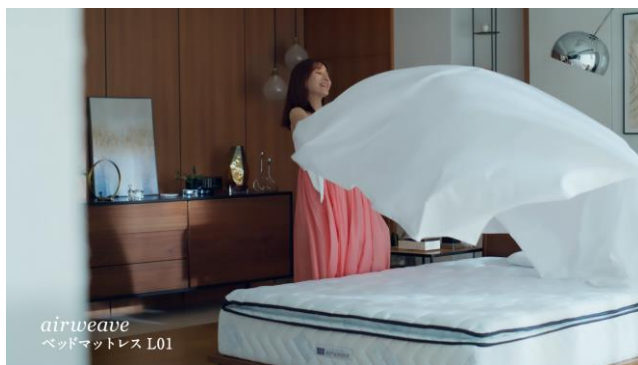

田中みな実さんがエアウィーヴのCMに初登場！

- 6月22日(木)より新CM放映開始 -

株式会社エアウィーヴ(東京都千代田区、代表取締役会長兼社長:高岡本州)は、田中みな実さん出演の新TVCM『もっとはやく』篇を2023年6月22日(木)より放送いたします。本CM動画は、エアウィーヴ公式ホームページ、公式YouTubeチャンネルでもご覧いただけます。また、本CMの特設サイトにてスペシャルインタビューも公開いたします。

エアウィーヴ新CM『もっとはやく』篇より

今回の新CMは、これまで数々の寝具を試してようやくエアウィーヴに辿り着いたという田中みな実さんの「もっと早く出会いたかった」という想いから生まれました。撮影当日は田中さんの普段の寝具環境を再現するため、昨年共同プロデュースのもと商品化となった幅広タイプの薄型まくら「エアウィーヴピロー スリム」と、発売当初から愛用されている「エアウィーヴ ベッドマットレス L01」を用意。気持ち良く眠れることにワクワクする様子をさまざまな表情で表現しています。田中さんが愛情たっぷりベッドメイクする無邪気な姿にもご注目ください。

現場レポート

当日はお天気にも恵まれ「お願いします！」と丁寧な挨拶と共に撮影がスタート。ベッドメイクのカットでは、シーツにふわっと空気が入るように風を送るも、なかなか上手くいかず苦戦する場面も。「一度、機材を使わずに普段通りやっていたでもいいですか？」とお願いすると快くトライしてくださり、一発目で理想的な仕上がりに。スタッフ一同「さすが！」と笑いが起きました。WEB用のインタビュー撮影では「美容のお仕事に呼んでもらえるようになったのも、良い睡眠がとれるようになったのがきっかけかも。睡眠環境が良くなったら人生変わります！」と語られ、改めて田中さんの睡眠愛を感じることができました。

本CMの特設サイトにて
スペシャルインタビューが本日より公開スタート！
田中みな実さん愛用商品もご覧いただけます。

<https://airweave.jp/pickup/minami_no_makura/>

☆田中みな実さん初出演のエアウィーヴ新CMは
エアウィーヴ公式ホームページ・公式YouTubeチャンネルでも公開中