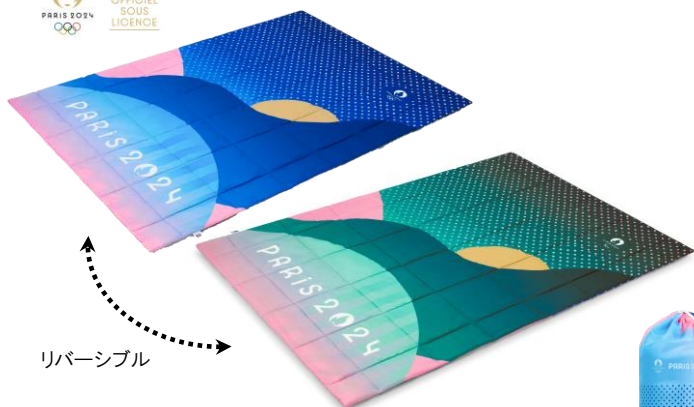

<商品ラインナップ>

エアウィーヴ ベッドマットレス PARIS2024 オリンピックモデル

表裏で硬さが異なる3分割のエアファイバー®で構成。3段階の硬さを組み合わせることで、一人ひとりの体形に合わせて理想的な寝姿勢を実現します。アウターカバーは、ボックスシーツ式を採用し、手軽に取り外しが可能。各ブロックにもインナーカバーがついており、持ち運びや入れ替えも簡単です。

CUSTOM FIT

■ 標準 ■ 硬め □ 柔らかめ

価格	税込280,500円～
サイズ	幅約97×長さ約195×厚さ約23cm(シングル) サイズ展開:シングル/セミダブル/ダブル
重さ	約22.5kg(シングル)

エアウィーヴ ハイパーダウン PARIS2024 オリンピックモデル

リバーシブル

専用バッグ

パリ2024大会のデザイナーによって特別にデザインされた薄かけ布団。リバーシブルタイプで、ブルーの面がオリンピックデザイン、グリーンの面がパラリンピックデザインとなっています。吸放湿性と軽量性に優れ、蒸れにくく、一晩を通じて快適にお休みいただけます。洗濯機で丸洗いできるのでお手入れも簡単です。

価格	税込38,500円
サイズ	幅約150×長さ約210cm
重さ	約1.1kg(中綿量:約0.4kg)

エアウィーヴ ポータブル mini PARIS2024 オリンピックモデル

気軽に持ち運べる、ポータブルタイプのエアウィーヴ。心地よい肌触りと吸水速乾機能で室内でも旅行先でも快適にお使いいただけます。

価格	税込38,500円
サイズ	幅約50×長さ約170×厚さ約3.5cm キャリーバッグ収納時:幅約52×直径約28cm
重さ	約2kg