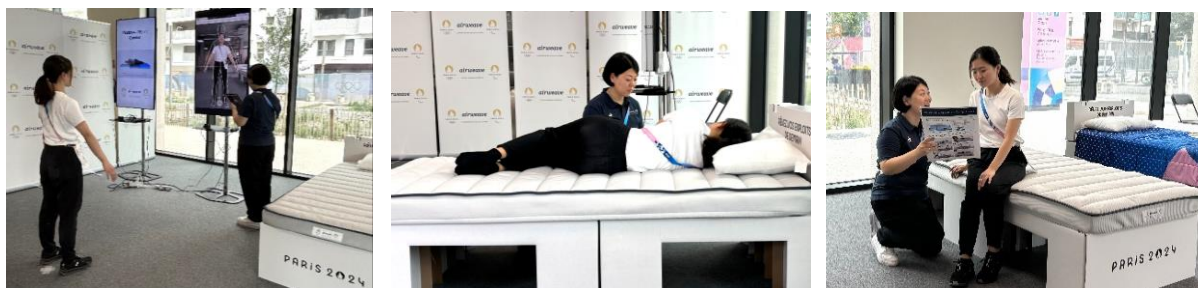

パリ2024大会選手村に マットレスフィッティングセンターが公式にオープン

株式会社エアウィーヴ(東京都千代田区、代表取締役会長兼社長:高岡本州、以下「エアウィーヴ」)は、7月18日、パリ2024オリンピック・パラリンピックの選手村開村に合わせて選手村内にマットレスフィッティングセンターをオープンいたしました。センターの活動を通して、選手村に滞在するすべての選手の睡眠をサポートいたします。

選手村のマットレスフィッティングセンター

マットレスフィッティングセンターについて

マットレスフィッティングセンターでは、当社独自の体形測定システム「airweave MattressFit」を使用して、個々の選手の体形に最適なマットレスを提案いたします。選手村に提供したマットレスは3分割構造になっているため、それぞれの選手の体形に合わせてカスタマイズが可能で、選手は本センターでの測定結果をもとに、ご自身の居室で自分に合った寝具にしてご使用いただけます。

マットレスフィッティングセンターでの測定の様子

測定は体重、身長などの身体情報を入力し、全身写真を2枚(正面と側面)撮影するだけで完了、わずか数分で結果を判定いたします。その結果をもとに、専門のスタッフが選手ひとりひとりにカウンセリングを行うことで、最適な睡眠環境を提案いたします。

マットレスフィッティングセンターは、パリ2024大会の期間中運営し、選手のコンディショニングのお手伝いをいたします。

<株式会社エアウィーヴ 代表取締役会長兼社長 高岡本州コメント>