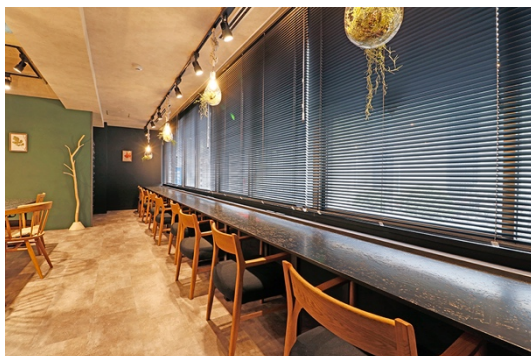

《会員様向け設備》

- ・完全個室のビジネスブース×2室(モニター付き)
- ・専用ビジネスシート×3席 ・ロッカー ・郵便受取サービス

《会員様・ビジター共通の設備》

- ・フロントサービス ・フリーアドレス席×22 ・ミーティングルーム×2(モニター付き) ・ミーティングBOX(モニター付き) ・TELブース ・プリンター/スキャナー ・フリードリンク ・貸出モニター/スマホ充電コード等

〔利用料金〕

- ・レンタルオフィス会員 43,000円~/月
- ・コワーキングスペース会員 15,000円~/月 ※別途法人向けプランあり
- ・ビジター利用 2,000円/1day ・ 600円/1h

■株式会社アセットデザインについて

2000年より日本法人として初のレンタルオフィスを東京に出店・店舗展開したのが当社です。少数精鋭の起業家のビジネス発展のために、多様化するワークスタイルに柔軟に対応するオフィスと各種BPOサービスをご提供しています。様々なタイプのワークスペースを東京・横浜・大阪・名古屋に54拠点展開し、常時3,000以上の企業様に利用されています。(当社は東証二部上場のスリープログループ株式会社の100%子会社となります)