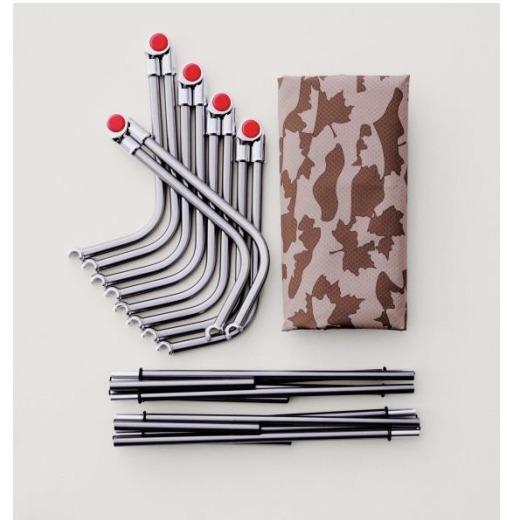

令和1年5月9日

簡単組立て&撤収！2.2kgの超軽量で片手に載るほどコンパクト収納**「LOGOS エアライト アッセムプットベッド」新発売！**

～耐荷重120kg！LOGOS独自のフレーム構造で組立て・撤収が簡単～

【LOGOS エアライト アッセムプットベッド】 <http://www.logos.ne.jp/products/info/3955>

アウトドアブランドのLOGOS(本社：大阪市住之江区、代表取締役社長：柴田茂樹)は、超軽量のコンパクトローベッド「LOGOS エアライト アッセムプットベッド」を新発売いたしました。

本アイテムは、素早く組立て・撤収ができるアウトドア用の簡易ベッドです。フレーム素材には、強度と軽さに優れた「7001ジュラルミン」を採用しているため、重さわずか2.2kgと超軽量ながら、耐荷重は約120kgと頑丈です。

また、LOGOS独自の脚部フレーム構造により、女性でも簡単な組立て・撤収を実現しました。組立て時はフレームを押しただけでロックがかかり、あっという間にベッドが完成します。撤収時は、本体に付属している赤ボタンを押しながらフレームを押しただけでロックが解除されるため、素早くスムーズに撤収いただけます。

脚部フレームやシートは小さくなるので、付属の収納バッグに収納すれば、片手に載るほどコンパクトに収まり、保管や持ち運びにたいへん便利です。

また、シートの張りが身体をしっかりと支え、地面の凹凸が気にならないほか、地面から直接上がってくる冷気や湿気もしっかりとガードするので、アウトドアでも快適な睡眠をもたらします。高さは約12.5cmのローベッドなので、テント内でも圧迫感なくご使用いただけます。

簡単に組立て・撤収ができ、コンパクトに持ち運べる超軽量のアウトドアベッド「LOGOS エアライト アッセムプットベッド」を、アウトドアライフでぜひともご活用ください。

製品動画はこちら

重さ2.2kgの超軽量ながら、耐荷重は約120kgと頑丈なコンパクトベッド。

フレーム素材には強度と軽さに優れた7001ジュラルミンを採用。

組立て時

撤収時

LOGOS独自の脚部フレーム構造により、女性でも簡単に組立て・撤収が可能。
組立て時は、フレームを押すだけでロックがかかり、
撤収時は、本体付属の赤ボタンを押しながらフレームを押せば、ロック解除。

収納時、各パーツはコンパクトサイズに。
持ち運びや保管に便利な収納袋付き。