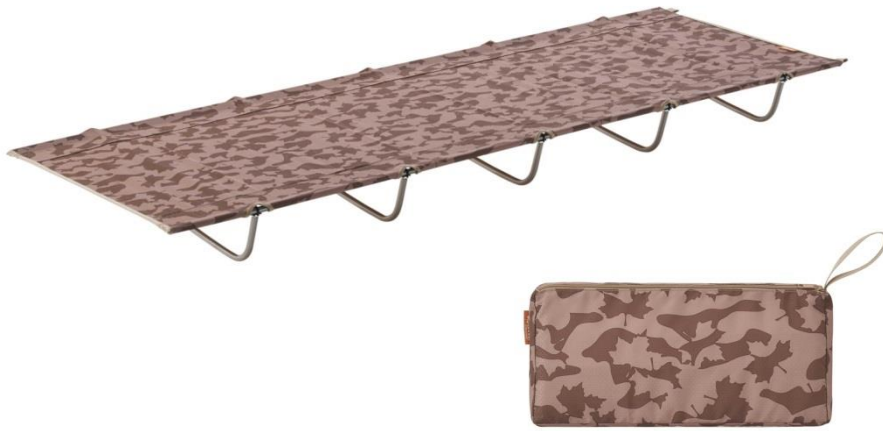

令和1年5月9日

簡単組立て&撤収！2.2kgの超軽量で片手に載るほどコンパクト収納**「LOGOS エアライト アッセムプットベッド」新発売！**

～耐荷重120kg！LOGOS独自のフレーム構造で組立て・撤収が簡単～

【LOGOS エアライト アッセムプットベッド】 <http://www.logos.ne.jp/products/info/3955>

アウトドアブランドのLOGOS(本社：大阪市住之江区、代表取締役社長：柴田茂樹)は、超軽量のコンパクトローベッド「LOGOS エアライト アッセムプットベッド」を新発売いたしました。

本アイテムは、素早く組立て・撤収ができるアウトドア用の簡易ベッドです。フレーム素材には、強度と軽さに優れた「7001ジュラルミン」を採用しているため、重さわずか2.2kgと超軽量ながら、耐荷重は約120kgと頑丈です。

また、LOGOS独自の脚部フレーム構造により、女性でも簡単な組立て・撤収を実現しました。組立て時はフレームを押しただけでロックがかかり、あっという間にベッドが完成します。撤収時は、本体に付属している赤ボタンを押しながらフレームを押しただけでロックが解除されるため、素早くスムーズに撤収いただけます。

脚部フレームやシートは小さくなるので、付属の収納バッグに収納すれば、片手に載るほどコンパクトに収まり、保管や持ち運びにたいへん便利です。

また、シートの張りが身体をしっかりと支え、地面の凹凸が気にならないほか、地面から直接上がってくる冷気や湿気もしっかりとガードするので、アウトドアでも快適な睡眠をもたらします。高さは約12.5cmのローベッドなので、テント内でも圧迫感なくご使用いただけます。

簡単に組立て・撤収ができ、コンパクトに持ち運べる超軽量のアウトドアベッド「LOGOS エアライト アッセムプットベッド」を、アウトドアライフでぜひともご活用ください。

製品概要

製品名	: LOGOS エアライト アッセムプットベッド
価格	: ¥18,000 (税別)
総重量	: (約) 2.2kg
サイズ	: (約) 185×61.5×12.5cm
収納サイズ	: (約) 43×4.5×20cm
耐荷重	: (約) 120kg ※静止荷重
素材	: [フレーム] 7001ジュラルミン [生地] ポリエステル (PUコーティング)
組立て時間目安	: (約) 2分