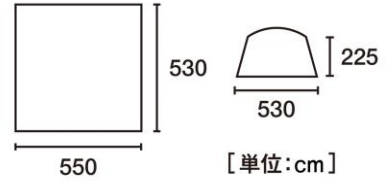

簡単設営

ベンチレーション

撥水加工

回転式ジッパー

防水加工

難燃加工

UV-CUT加工

パネルシステム

耐水圧

デビルブロックシステム
紹介動画はこちら

アウトドアの悪魔＝強い日差しや虫の侵入を防ぎながら風を取り入れる、
デビルブロックメッシュ窓を採用した大型スクリーンタープ。
高性能メッシュ「デビルブロックST」は、UV-CUT率と遮光率が通常比の約1.5倍。