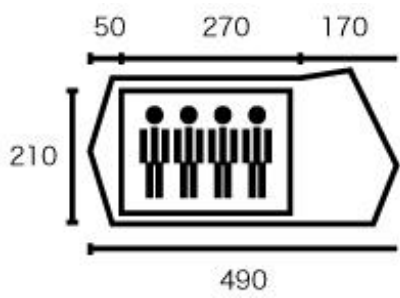

### 【収納バッグ】

持ち運びに便利な収納バッグ付き。

大人4人が並んで眠れる広々空間。

ファミリーで使える4人用テント。

【ロゴスのテントサイズ基準】 初心者優しい、人数によるサイズ表記を採用  
M=3人用、L=4人用、XL=5人用、WXL=横並び5人用

【キャノピー】

【キャノピー】

【キャノピー(車体連結)】