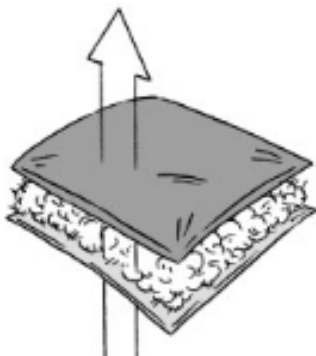

本アイテムは、適正温度-2℃まで対応する子供用の封筒型シュラフです。中央部にジッパーを配置するデザインは、両肩を覆い、肩口の冷気をシャットアウトするため、寝袋内への風の侵入を防ぎます。

また、センタージップの採用により出入りがスムーズに行えるほか、ダブルフェイスジップトップで、外からはもちろん中からも開け閉めができる構造のため、お子様一人でも簡単に操作できます。

ジッパー部分にドラフトチューブを施すことで、冷気の逆流を防ぎ、保温性を持続させるほか、素材には、寝袋全体の通気性をコントロールするモイスターマネジメントを採用し、発汗された水分をスムーズに外部へと排気するため、さらりとした肌触りを実現しました。

さらに、お子様でも簡単に収納できるよう、丸めた寝袋を固定できるバックル付きです。寝袋と一体になっているため、失くす心配もありません。また、収納袋は大型なうえ、出し入れ部分が広がるレース式収納を採用しました。

大型洗濯機で丸洗い可能なので、いつでも清潔に保つことができます。

また、お子様だけでなく、大人用の「丸洗いセンタージップシュラフ・-2（プランツ）」(別売)と合わせて親子お揃いで使用できます。

出入りしやすく、収納も簡単な子供用寝袋「丸洗いデザインセンタージップKIDS・-2（プランツ）」を、アウトドアライフでぜひともご活用ください。

製品概要

製品名	: 丸洗いデザインセンタージップKIDS・-2 (プランツ)
価格	: ¥5,200 (税別)
総重量	: (約) 1.3kg
適正温度目安	: -2°Cまで
適合胸囲	: (約) 102cmまで
サイズ	: (約) 65×140cm
収納サイズ	: (約) 33×33×40cm
素材	: [表素材] モイスポリ [肌面素材] モイスポリ [中綿] ダイナチューブファイバー

適正温度-2°Cまでの
封筒型シュラフ。

両肩を覆い肩口の冷気を
シャットアウト。

一人でも操作簡単なセンタージップ&
ダブルフェイスジップトップ構造。

大型洗濯機で丸洗い可能。
いつでも清潔に保てる。

特別な素材とLOGOS独自の構造により
寝袋内の湿気を調整する
モイスチャーマネジメントを採用。

寝袋のジッパー部分に
ドラフトチューブを設け、外気流入を防止。

丸めた寝袋を固定できるバックル付き。
寝袋と一体になっているため、失くす心配なし。

収納袋はレース式なので
出し入れ部分が広がり入れやすい。