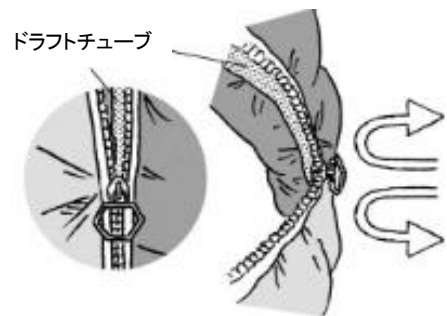

製品概要

製品名	: 丸洗いデザインセンタージップKIDS・-2 (プランツ)
価格	: ¥5,200 (税別)
総重量	: (約) 1.3kg
適正温度目安	: -2°Cまで
適合胸囲	: (約) 102cmまで
サイズ	: (約) 65×140cm
収納サイズ	: (約) 33×33×40cm
素材	: [表素材] モイスポリ [肌面素材] モイスポリ [中綿] ダイナチューブファイバー

適正温度-2°Cまでの
封筒型シュラフ。

両肩を覆い肩口の冷気を
シャットアウト。

一人でも操作簡単なセンタージップ&
ダブルフェイスジップトップ構造。

大型洗濯機で丸洗い可能。
いつでも清潔に保てる。

特別な素材とLOGOS独自の構造により
寝袋内の湿気を調整する
モイスチャーマネジメントを採用。

寝袋のジッパー部分に
ドラフトチューブを設け、外気流入を防止。

丸めた寝袋を固定できるバックル付き。
寝袋と一体になっているため、失くす心配なし。

収納袋はレース式なので
出し入れ部分が広がり入れやすい。

大きめの収納袋なので
お子様でもラクラク収納。

大人用「丸洗いセンタージップシュラフ・-2（プランツ）」（別売）
と合わせて、親子お揃いで使用可能。

「丸洗いデザインセンタージップKIDS・-2（プランツ）」は、ロゴス直営店（別紙ご参照）をはじめ有名スポーツチェーン店・ホームセンターなど全国で発売しております。

弊社ブランドサイト <http://www.logos.ne.jp>
LOGOS公式アプリ[iOS版] <https://goo.gl/qoFSxL>
[Android版] <https://goo.gl/qupA9f>
LOGOS公式チャンネル <https://www.youtube.com/user/outdoorlogos>