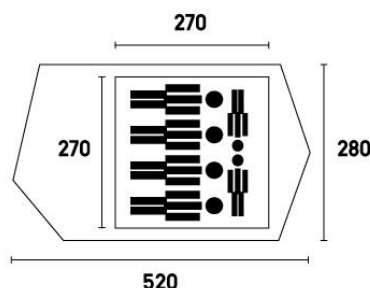

寝室は大人数にぴったりの広さ。