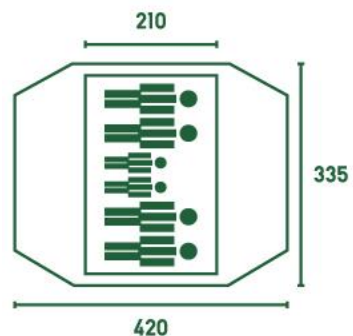

家族6人が横並びでゆっったりと寝れるテント。