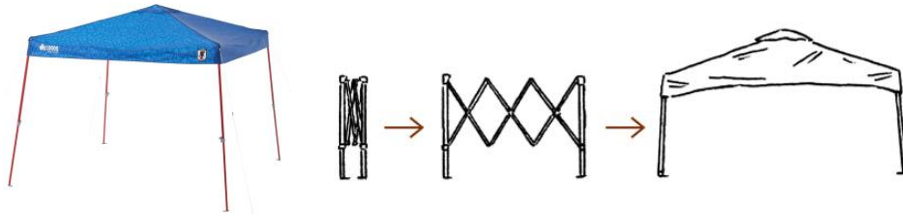

■ Qセットタープ250

組立て簡単なタープ。強度のある一体型フレームを広げ、トップカバーをかぶせて留めるだけのたった2分で設営完了。

屋根上部の「VENT TOP SYSTEM」で、テント内の空気を外部に逃がし通気性抜群かつ突風に強い構造に。