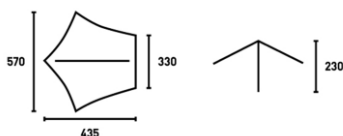

製品名 : タフヘキサタープ (2020 LIMITED)
価格 : ¥19,900 (税別)
総重量 : (約) 5.2kg
サイズ : (約) 幅570×奥行435×高さ230cm
主素材 : [フレーム] スチール
[シート] 難燃性ヘビーポリオックス
(耐水圧2000mm、UV-CUT加工、耐久性超撥水加工)