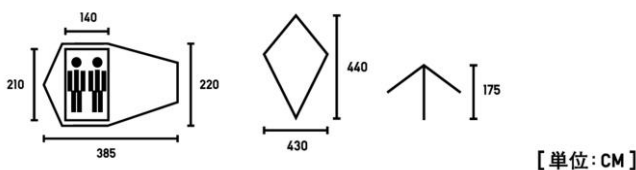

製品名 : ドームDUO+タープセット (2020 LIMITED) [ドームDUO]
価格 : ¥45,000 (税別)

総重量 : (約) 4.9kg
サイズ : (約) 幅385×奥行220×高さ140cm
インナーサイズ : (約) 幅210×奥行140×高さ125cm
収納サイズ : (約) 幅67×奥行20×高さ20cm
主素材 : [フレーム] 6061アルミ
[フライシート] 難燃性バルキーポリタフタ
(耐水圧2000mm、UV-CUT加工)
[インナーシート] ポリタフタ
(フリーザブル撥水加工)
[フロアシート] バルキーポリタフタ
(耐水圧3000mm)
[メッシュ] ポリエステル

<https://www.youtube.com/watch?v=F09qn9kaVu8&feature=emb_logo>

総重量 : (約) 2.4kg
サイズ : (約) 幅430×奥行440×高さ175cm
収納サイズ : (約) 幅47×奥行14×高さ14cm
主素材 : [フレーム] スチール
[シート] 難燃性バルキーポリタフタ
(耐水圧2000mm、UV-CUT加工)