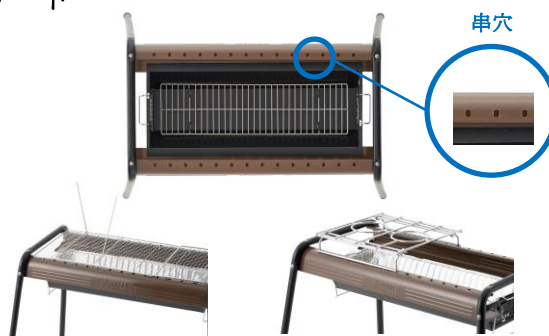

収納サイズ : (約) 幅69×奥行42×高さ13cm
 構成 : グリル本体、焼網、ロストル、お掃除楽ちんカバー、収納バッグ、立ちゴトク、専用スクエア×2
 主素材 : スチール

製品名 : eco-logosave モダングリル L・コンプリート
 価格 : ¥10,700 (税別)
 総重量 : (約) 4.1kg
 サイズ : [組立時] (約) 幅85×奥行65×高さ80/36cm
 [焼網] (約) 幅60×奥行29.5cm

収納サイズ : (約) 幅69×奥行42×高さ13cm
 耐荷重目安 : グリル本体、焼網、ロストル、お掃除楽ちんカバー、収納バッグ、専用スクエア×2
 主素材 : スチール

■ eco-logosave モダンクッキンググリル L・コンプリート

BBQ、串焼き、鍋料理など、同時にいろいろな調理ができるマルチクッキンググリル。

専用スクエア2本と立ちゴトクが付属。それぞれ火床パネルの串穴にセットすることで調理の幅が広がる。

火床パネルの串穴にスクエアをセットすると、串焼き料理ができる。ゴトクをセットすると、ダッチオーブンやひとり羽釜土鍋、薪を使った鍋料理まで調理可能でバリエーション豊かな料理を楽しめる。

■ eco-logosave モダングリル L・コンプリート

付属の専用スクエアを火床パネルの串穴にセットすることで串焼き料理も楽しめる、ゆったりサイズのグリル。

◆ 高さ2段階調節

スタンディング時に便利な高さの80cmと、座ったままでも調理しやすい36cmに調節できるので、使い勝手抜群。