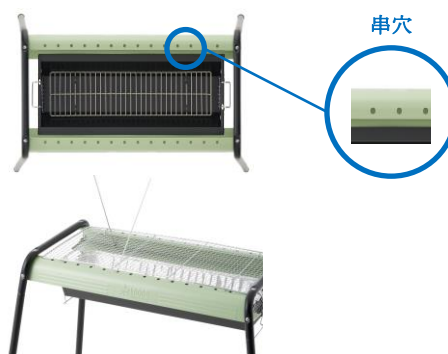

収納サイズ : (約) 幅69×奥行42×高さ13cm
 耐荷重目安 : グリル本体、焼網、ロストル、お掃除楽ちんカバー、収納バッグ、専用スクエア×2
 主素材 : スチール

■ eco-logosave モダンクッキンググリル L・コンプリート

BBQ、串焼き、鍋料理など、同時にいろいろな調理ができるマルチクッキンググリル。

専用スクエア2本と立ちゴトクが付属。それぞれ火床パネルの串穴にセットすることで調理の幅が広がる。

火床パネルの串穴にスクエアをセットすると、串焼き料理ができる。ゴトクをセットすると、ダッチオーブンやひとり羽釜土鍋、薪を使った鍋料理まで調理可能でバリエーション豊かな料理を楽しめる。

■ eco-logosave モダングリル L・コンプリート

付属の専用スクエアを火床パネルの串穴にセットすることで串焼き料理も楽しめる、ゆったりサイズのグリル。

◆ 高さ2段階調節

スタンディング時に便利な高さの80cmと、座ったままでも調理しやすい36cmに調節できるので、使い勝手抜群。