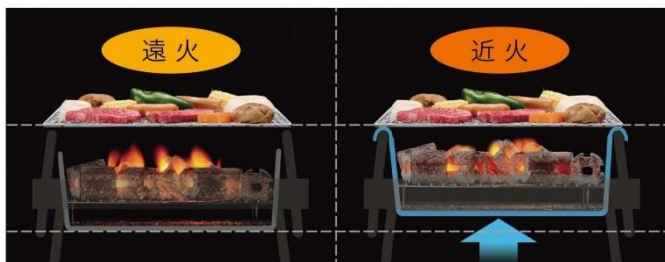

火床パネルの串穴にスクエアをセットすると、串焼き料理ができる。ゴトクをセットすると、ダッチオーブンやひとり羽釜土鍋、薪を使った鍋料理まで調理可能でバリエーション豊かな料理を楽しめる。

■ eco-logosave モダングリル L・コンプリート

付属の専用スクエアを火床パネルの串穴にセットすることで串焼き料理も楽しめる、ゆったりサイズのグリル。

◆ 高さ2段階調節

スタンディング時に便利な高さの80cmと、座ったままでも調理しやすい36cmに調節できるので、使い勝手抜群。

◆ eco-logosave機能

eco-logosave

焼網

ロストル

空気導線ポリシー

ロストル(炭を置く網)の標準装備により、炭の下に空気の通り道を確認。燃焼効率を最大化し不完全燃焼を防止。焼網温度も不完全燃焼時に比べ、100°Cの差が出る。

省エネポリシー

火床を台形にデザインすることで、炭の量を最適化(省エネ)。台形ならではの火床壁面が、輻射熱を焼網面へと向かわせるので効率的。

◆ 安全性の向上

セーフガード構造！

危険な火床に直接接触しないように、4方向を保護。火傷しにくい安全構造。

八の字型脚部で転倒防止！

グリルの脚部が八の字型のため、転倒を防ぐ。脚先にアジャスターがついているため、凸凹地面でも安定。

脚アジャスター付き

◆ワンタッチ火力調整

火床のフックを本体と分離させることで遠火と近火の火力調節が可能。

◆火床のスライドが可能

火床が左右にスライドできるので、炭の継ぎ足しが簡単。

※遠火使用時のみ。

※必ず手袋を着用してください。

付属の「BBQお掃除楽ちんカバー」を火床にセットすれば、使用後は残灰ごと丸めて捨てるだけでお掃除完了！

※カバー無しでもご使用いただけます。

※写真はイメージです。

※カバーは消耗品です。ご購入の際は「(お掃除楽ちん)BBQ深型カバー・L」または「BBQお掃除楽ちんカバー・FD」をお買い求めください。