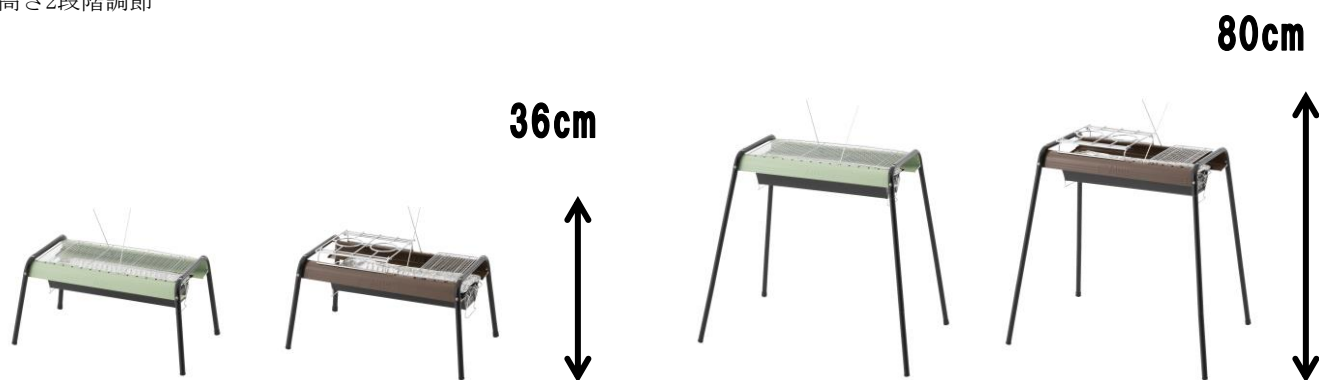

収納サイズ : (約) 幅69×奥行42×高さ13cm
 耐荷重目安 : グリル本体、焼網、ロストル、お掃除楽ちんカバー、収納バッグ、専用スクエア×2
 主素材 : スチール

■ eco-logosave モダンクッキンググリル L・コンプリート

BBQ、串焼き、鍋料理など、同時にいろいろな調理ができるマルチクッキンググリル。

専用スクエア2本と立ちゴトクが付属。それぞれ火床パネルの串穴にセットすることで調理の幅が広がる。

火床パネルの串穴にスクエアをセットすると、串焼き料理ができる。ゴトクをセットすると、ダッチオーブンやひとり羽釜土鍋、薪を使った鍋料理まで調理可能でバリエーション豊かな料理を楽しめる。

■ eco-logosave モダングリル L・コンプリート

付属の専用スクエアを火床パネルの串穴にセットすることで串焼き料理も楽しめる、ゆったりサイズのグリル。

◆ 高さ2段階調節

スタンディング時に便利な高さの80cmと、座ったままでも調理しやすい36cmに調節できるので、使い勝手抜群。