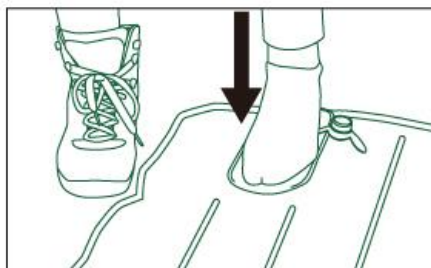

## 製品概要

製品名	: エアライトマット (ポンプ内蔵)
価格	: ¥9,700 (税別)
総重量	: (約) 540g
サイズ	: (約) 185×52×10cm
収納サイズ	: (約) 10×10×28cm
構成	: マット、収納袋
素材	: ナイロン (TPU)、PU

製品動画はこちら

ポンプが内蔵してあるので  
足で踏むだけで簡単に空気が注入できる。  
およそ1分で膨らむ。

およそペットボトル1本分の重さで  
軽量かつ手のひらに乗るほど  
コンパクトに収納可能。  
持ち運びにたいへん便利。

## ■ 使用方法

①マットを広げ、  
内臓ポンプの弁を開ける。

②足で踏んで空気注入。

③使用後は、空気排出弁を開け、  
内弁で押して空気を抜く。

「エアライトマット (ポンプ内蔵)」は、ロゴス直営店 (別紙ご参照) をはじめ有名スポーツチェーン店・ホームセンターなど全国で発売しております。

弊社ブランドサイト <http://www.logos.ne.jp>  
LOGOS公式アプリ[iOS版] <https://goo.gl/qaFSxL>  
[Android版] <https://goo.gl/qapA9f>