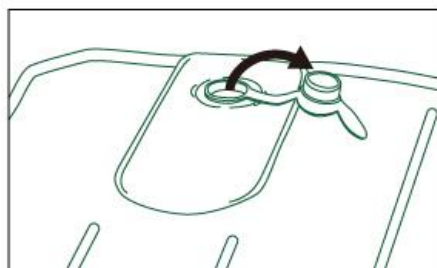

## 製品概要

製品名	: エアライトマット (ポンプ内蔵)
価格	: ¥9,700 (税別)
総重量	: (約) 540g
サイズ	: (約) 185×52×10cm
収納サイズ	: (約) 10×10×28cm
構成	: マット、収納袋
素材	: ナイロン (TPU)、PU

製品動画はこちら

ポンプが内蔵してあるので  
足で踏むだけで簡単に空気が注入できる。  
およそ1分で膨らむ。

およそペットボトル1本分の重さで  
軽量かつ手のひらに乗るほど  
コンパクトに収納可能。  
持ち運びにたいへん便利。

## ■ 使用方法

①マットを広げ、  
内臓ポンプの弁を開ける。

②足で踏んで空気注入。

③使用後は、空気排出弁を開け、  
内弁で押して空気を抜く。

「エアライトマット (ポンプ内蔵)」は、ロゴス直営店 (別紙ご参照) をはじめ有名スポーツチェーン店・ホームセンターなど全国で発売しております。

弊社ブランドサイト <http://www.logos.ne.jp>  
LOGOS公式アプリ[iOS版] <https://goo.gl/qaFSxL>  
[Android版] <https://goo.gl/qapA9f>