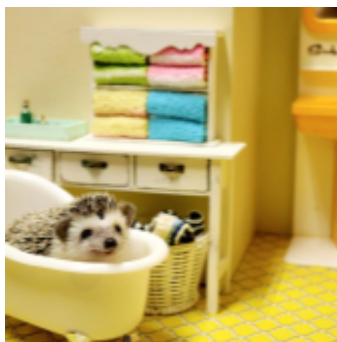

撮影を通してちいさな家族達との思い出作りやコミュニケーションのお手伝いができればと思い、3年前より企画・ミニチュアセットの制作を行ってきました。

宮殿のようなお部屋、スタイリッシュなブルックリン部屋、コタツのある和室など様々なシチュエーションを現実の6分の1のサイズのミニチュアセットで再現しています。

撮影風景

撮影ブース

ミニチュアスタジオの特徴

- ・たくさんある背景セットやミニチュア家具をチョイスして自分の好みのミニチュアセットにできます。
- ・小動物向けに透明のケージやねずみ返しをご用意するなど安全対策を行っております
- ・オリジナルのミニチュアを制作の他、世界中から買い付けを行っております。