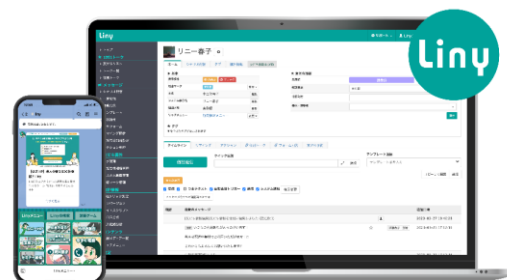

【Linyとは】

LINE公式アカウントの機能拡張ツールです。
企業の導入数はOEMを含めると15,000社を突破し、都道府県での導入数は業界No.1。34都道府県自治体、官公省庁、多数の大手企業などへの導入実績があり、様々な場面で活用されています。

「Liny」はLINE公式アカウントの機能に加えてセグメント配信・顧客管理・自動応答・流入経路分析などの機能があり、これらを用いてユーザーの行動、属性、嗜好にあわせて1to1のマーケティングを展開できます。

【ソーシャルデータバンク株式会社について】

ITの導入をサポートし、企業の業務効率化やお客様との密なコミュニケーションの生産性を高め、利益の向上に役立つITツールの提供や、マーケティングノウハウの指導を提供しています。LINE公式アカウントの機能を拡張するクラウド型ノーコードツールである「Liny」はリリースからわずか3年で導入社数、団体数がOEM含めると15,000社を突破。都道府県導入実績数NO1となり、東京都が運営するLINE公式アカウントの構築など、その他、全国34都道府県自治体や金融庁、消費者庁、文部科学省などの省庁への導入・活用も活発に行われています。またLINE株式会社が定める「SalesPartner」や「Technology Partner」、そして2022年7月に新たに行政機関のLINEを活用支援に長けたパートナー制度「Govtech Partner」にも認定され、ツールの改善やLINEの活用法について積極的にアドバイスを行っています。

会社名 : ソーシャルデータバンク株式会社
所在地 : 〒105-0012 東京都港区芝大門2丁目3-6 3F
代表者 : 代表取締役 伊藤 俊輝
事業内容 : マーケティングツールの開発と運用
URL : <https://social-db.co.jp/>