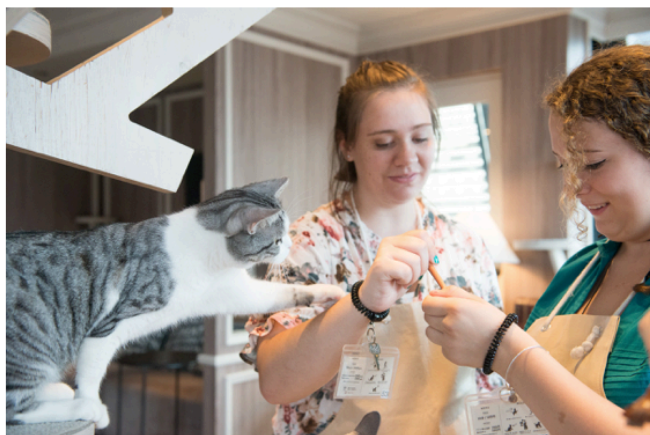

「猫カフェMOCHA」の特徴

私たちは日頃より、お客様が猫ちゃんに癒されリラックスしていただき、日常から解放されるきっかけになればと思っております。その想いを込めて、「猫カフェMOCHA」ではカップルやご家族、ご友人同士でリラックスした時間を猫ちゃんと共に過ごしていただくための工夫をしています。店内設備も充実していて、PC作業にも対応できるようにWi-Fi・電源も完備しており、マンガも読み放題です。猫ちゃんたちとのふれ合いはもちろんですが、仕事やおしゃべり、ゆったりとしたリラックスタイムなどお客様の思い思いの時間を猫ちゃんたちと一緒に過ごせることがMOCHAの最大の特徴です。

また、営業時間中には1日2回のごはんタイムがあり、可愛い猫ちゃんたちの食事風景を見ることが出来ます。撮影は自由となっておりますので、ぜひ写真や動画におさめていただき、ご自宅でも可愛い猫ちゃんの写真で癒しの時間をお過ごしください。猫ちゃんのおやつ(猫アイス/猫まんまの2種類)は数量限定で販売もしています。

さまざまな種類の猫ちゃんがいるので、ぜひ触れ合ってみながら相性を確かめてみてはいかがでしょうか。より多くのお客様がのんびりと楽しんでいただける一助になればと願っております。

「猫カフェMOCHAイオンモール羽生店」店舗概要

店名 : 猫カフェMOCHAイオンモール羽生店
所在地 : 埼玉県羽生市川崎2丁目281-3 イオンモール羽生2F
営業時間 : 10時00分～20時00分(最終入店 19時30分)
定休日 : 年中無休