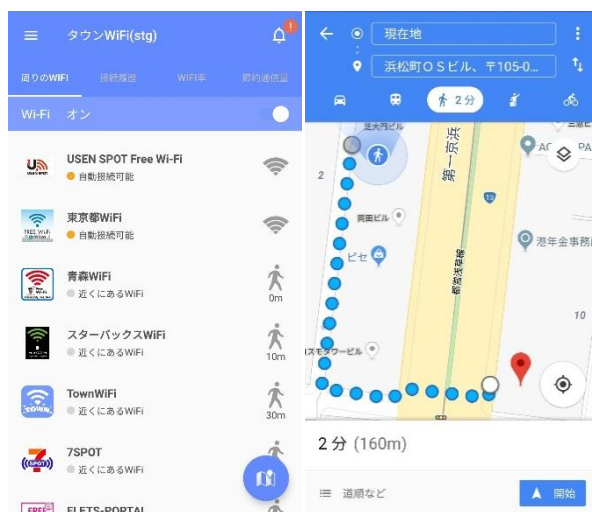

■新登場！近くにある WiFi への案内機能を同時搭載！ WiFi 設置オーナーにも利点か！

さらに Android 版では、近くにある WiFi を到着時間とともにリスト表示する新機能も追加。リストから近くにある WiFi を選択しタップすると、Google マップが起動し、現在地からのルート案内が自動で表示されます。

また、本機能によって、WiFi 設置をしている店舗への誘導がスムーズに行われるため、WiFi オーナーにとっても集客に繋がるなど、メリットを生むことが期待されます。

本機能は、iOS 版アプリでは未搭載ですが、順次開発を予定しています。