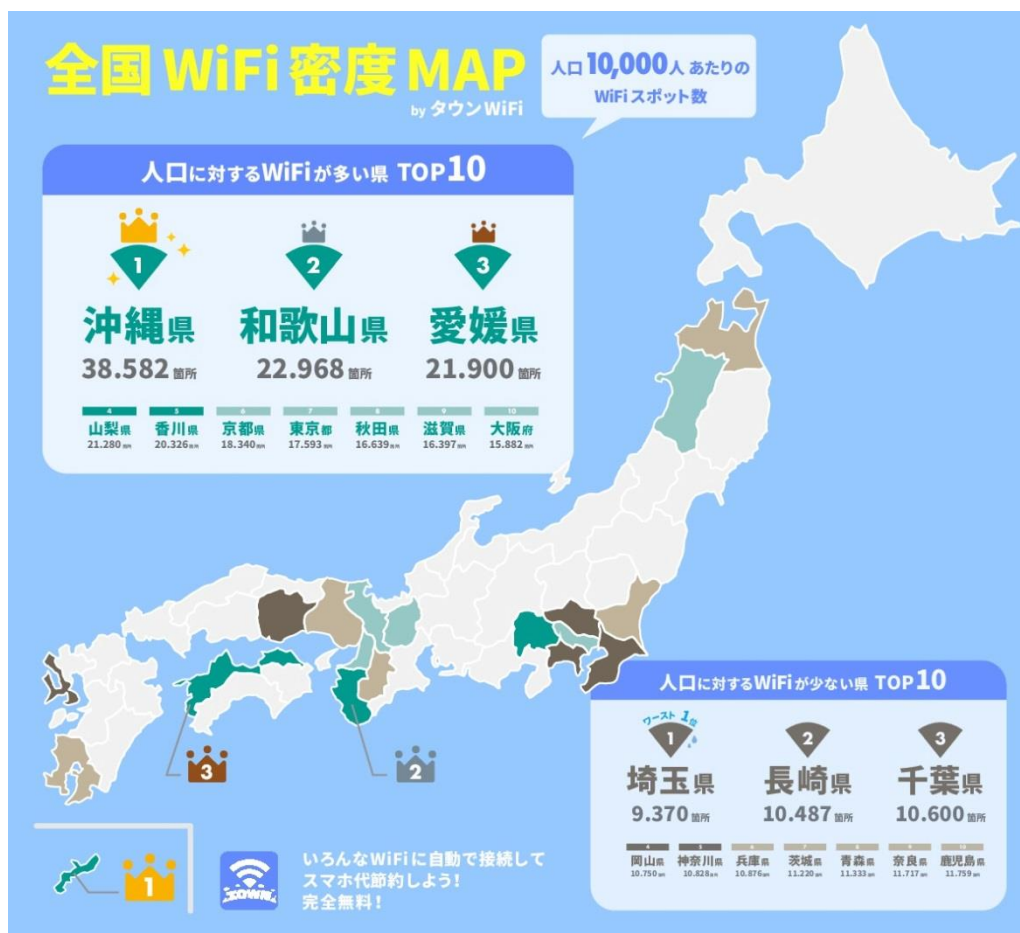

## タウンWiFiが“全国WiFi密度MAP”を公開！ 人口に対するWiFi設置数1位は沖縄県！ 最下位は埼玉県という結果に

URL : <http://blog.townwifi.jp/post/173020904966/wifimap>

国内外 200 万以上の WiFi スポットに自動でログインが可能な WiFi 自動接続アプリ「タウン WiFi」を運営する株式会社タウン WiFi（本社：東京都港区、代表取締役：荻田 剛大、以下「タウン WiFi」）は、全国の WiFi 設置に関する独自調査を実施し、その調査結果を“全国 WiFi 密度 MAP”として公開致しました。

今回の調査では、全国 47 都道府県の各人口と WiFi 設置数から、各県 1000 人あたりの WiFi 数を計算し MAP 化しております。WiFi の設置数では東京都が 23,990 個と 2 位の大阪に 2 倍近い差をつけての 1 位となっており、最下位は高知県の 862 個という結果となっております。

### ■“WiFi 過疎県”であるワースト 1 は埼玉県、続いて長崎県、千葉県がランクイン

1000 人あたりの WiFi 数を示す“WiFi 密度”は、埼玉県が 9.370 でワースト 1 位にランクインし、全国で最も WiFi の過疎化が進んでいるという結果が明らかになりました。2 位は長崎県（10.487）、3 位は千葉県（10.600）、4 位には岡山県がランクイン。関東圏の埼玉・千葉が上位にランクインするという意外な事実も判明しています。

### ■“WiFi 充実県”では沖縄県が圧倒的 1 位を獲得！続いて和歌山県、愛媛県という結果に

WiFi 過疎地とは対象に、WiFi 充実度ランキングでは沖縄県（38.502）が圧倒的な 1 位を獲得。2 位の和歌山県（22.968）、3 位の愛媛県（21.900）にかなりの差をつけており、沖縄県の WiFi 環境の良さが明らかになりました。