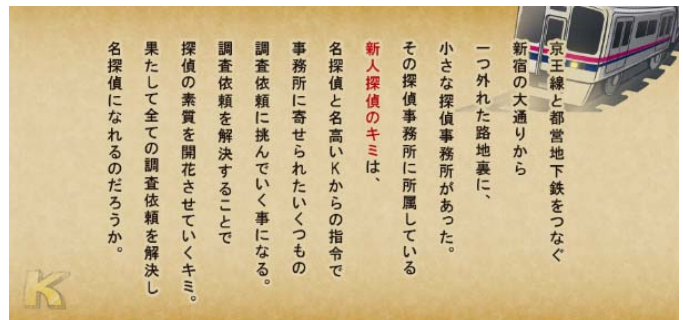

「リアル宝探し 鉄道探偵K 解決！京王電鉄・都営地下鉄の謎」開催概要

- タイトル : リアル宝探し 鉄道探偵K 解決！京王電鉄・都営地下鉄の謎
- 開催日 : 2015年7月17日(金)～8月31日(月)
- 開催場所 : 京王電鉄・都営地下鉄(駅内/駅周辺エリア)
- 参加費 : 無料(搜索に必要な交通費はおお客様のご負担となります)
- イベントサイト : <http://www.takarush.jp/promo/tetsudo/>
- 主催 : 京王電鉄/東京都交通局
- 企画・監修 : リアル宝探し【タカラッシュ！】

【本件に関する問い合わせ】

RUSH JAPAN株式会社 広報担当：赤松・井上
TEL:03-3527-7701 FAX:03-3527-7702
press@rushjapan.net