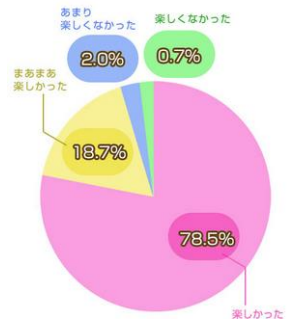

＜タカラッシュ！会員限定特別価格＞

通常チケット (1名で参加可能)
一般：3,400円 ⇒ **会員：1,500円**

テーブルチケット (6名まで参加可能)
一般：17,500円 ⇒ **会員：8,000円**

チケットはタカラッシュ！SHOPで購入可能！

参加満足度97%！【タカラッシュ！調査団と悪魔の森の黄金ドクロ】アンケートデータ

約4分の1の参加者が宝探しや謎解きイベントに初めて参加していましたが、満足度では、97%以上の参加者が「楽しかった」「まあまあ楽しかった」と回答。高評価を得ることができました。

この結果は今まで手がけてきた数々のリアル宝探しの中でも最高値となります。

＜宝探しの参加経験＞

＜満足度＞

チームで力を合わせ、難解な暗号を解読！

見事「黄金ドクロ」を発見！！

参加者の声

- ◇緊張感と緊迫感、そしてスピード感あふれるストーリー展開。気の知れた仲間たちとチームでの参加でしたが、あと一步のところまで失敗でした。冷静さを保つのが難しく常にドキドキハラハラでした。ありがとうございました。
- ◇宝探し初挑戦の夫と2人で参加しましたが、同じグループになった方々と協力し合って、黄金ドクロを発見することができました。すごく、嬉しかったです！ありがとうございました。また、宝探しに挑戦したいと思います。
- ◇運営がプロフェッショナルなのがよかった！特に司会さんが楽しくて物語にどっぷりはまれました！
- ◇昨日はじめて参加しました。机で座って解いているだけなのに、臨場感があって楽しく宝探しできました。また参加します。
- ◇今回、三人で参加しましたが楽しかったです！あと一步でした。残念！絶対にまたリベンジします！！
- ◇宝探しイベントは初参加だったけど面白かった。普段の謎解きイベントと違って定期的に調査依頼を出すなどより制限がかけられるので、よりスリリングな体験が出来たと思いました。また参加したいと思います。
- ◇けっこうボリュームがあって、時間制限もあるし、焦ってしまったけど、なんとか見つけ出せて良かったです。時間が過ぎるのがあつという間でした。