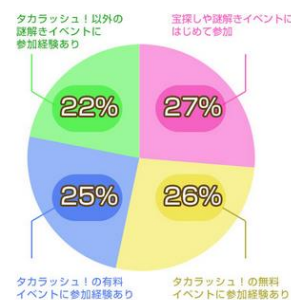

それらの情報やアイテムを駆使して更に解読を進め、最終的に宝物のありかを特定していく、本格的な室内型リアル宝探しイベントです。

あなたの指示を待つ「現地調査班」メンバー

待望の再演決定！本日よりチケット販売スタート！

「タカラッシュ！調査団と悪魔の森の黄金ドクロ」は、昨年の夏に新作主催イベントとして東京・名古屋・大阪の三都市にて開催し、2500人に参加いただいたイベントです。その後、調査団シリーズとして「くらやみ城の光の剣」「おばけ横丁の歌う宝石」の二作品を埼玉・名古屋・京都(※いずれも市内のイオンモール)を舞台に開催しています。第一弾に参加できなかった方々より再演のリクエストを多数いただいたことから再演が決定しました。2015年11月よりスタートします。今回は再演を記念して、弊社が運営している無料会員サイト「タカラッシュ！」会員限定の特別価格をご用意しました。通常の半額以下の金額で本日より販売をスタート。オンラインショップ「タカラッシュ！SHOP」にて購入可能です。

＜タカラッシュ！会員限定特別価格＞

通常チケット (1名で参加可能)
一般：3,400円 ⇒ **会員：1,500円**

テーブルチケット (6名まで参加可能)
一般：17,500円 ⇒ **会員：8,000円**

チケットはタカラッシュ！SHOPで購入可能！

参加満足度97%！【タカラッシュ！調査団と悪魔の森の黄金ドクロ】アンケートデータ

約4分の1の参加者が宝探しや謎解きイベントに初めて参加していましたが、満足度では、97%以上の参加者が「楽しかった」「まあまあ楽しかった」と回答。高評価を得ることができました。

この結果は今まで手がけてきた数々のリアル宝探しの中でも最高値となります。

＜宝探しの参加経験＞

＜満足度＞

チームで力を合わせ、難解な暗号を解読！

見事「黄金ドクロ」を発見！！

参加者の声

- ◇緊張感と緊迫感、そしてスピード感あふれるストーリー展開。気の知れた仲間たちとチームでの参加でしたが、あと一步のところまで失敗でした。冷静さを保つのが難しく常にドキドキハラハラでした。ありがとうございました。
- ◇宝探し初挑戦の夫と2人で参加しましたが、同じグループになった方々と協力し合って、黄金ドクロを発見することができました。すごく、嬉しかったです！ありがとうございました。また、宝探しに挑戦したいと思います。
- ◇運営がプロフェッショナルなのがよかった！特に司会さんが楽しくて物語にどっぷりはまれました！
- ◇昨日はじめて参加しました。机で座って解いているだけなのに、臨場感があって楽しく宝探しできました。また参加します。
- ◇今回、三人で参加しましたが楽しかったです！あと一步でした。残念！絶対にまたリベンジします！！
- ◇宝探しイベントは初参加だったけど面白かった。普段の謎解きイベントと違って定期的に調査依頼を出すなどより制限がかけられるので、よりスリリングな体験が出来たと思いました。また参加したいと思います。
- ◇けっこうボリュームがあって、時間制限もあるし、焦ってしまったけど、なんとか見つけ出せて良かったです。時間が過ぎるのがあつという間でした。