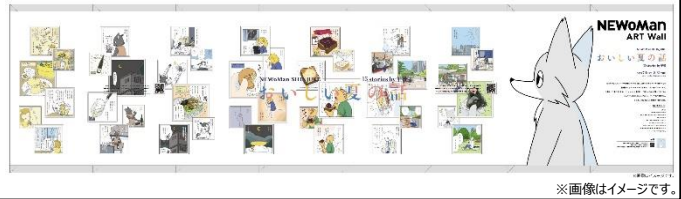

NEWoMan ART wall.にて描きおろし作品を展示

期間限定で NEWoMan ART wall.にて、描きおろし漫画の一部を公開いたします。

【期間】 7月1日(土)~8月31日(木)
【場所】 ニューマン新宿 2F NEWoMan ART wall.
(JR新宿駅ミライナタワー改札横)

※画像はイメージです。

■ニューマン新宿限定 “午後”コラボレーション スイーツ・デリが登場

描きおろし漫画にも登場する、ニューマン新宿限定 “午後”コラボレーション スイーツ・デリが2ショップから登場！
他にも夏の期間限定スイーツ・デリを“午後”さんの素敵な漫画と共に楽しみたい。