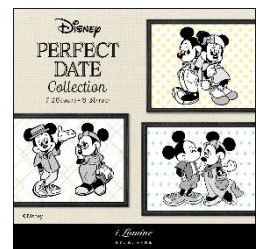

さらに、ルミネのネット通販「アイルミネ」で対象商品を注文すると、3館とは異なる柄のステッカーをプレゼントします。

※アイルミネでは1回の注文につき1枚となります。

<ルミネ新宿>

<ルミネエスト新宿>

<ニューマン新宿>

<アイルミネ>

POINT5 : 抽選でPERFECT DATE Collectionのスペシャルアイテムが当たるチャンス

限定ステッカーと一緒にお渡しするシークレットコードをルミネのアプリ「ONE LUMINE」の特設ページからご入力いただくと、スペシャルアイテムが当たるチャンスがありますので、この機会にぜひ、お試しください。