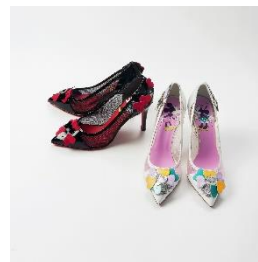

5F：ユナイテッドアローズ グリーンレーベル リラクシング

※画像はイメージです。※商品の価格は変更する場合がございます。※売り切れや販売終了の際はご容赦ください。

<ルミネエスト新宿>

B2/アルカリ

ミッキー/コミック柄エコバッグ

ミッキーのコミックアートを総柄にしたエコバッグ。マチが大きいのでお弁当も入れられる便利サイズ。コミックの色を活かしたカラーとシックなモノトーンの2色展開。

各4,950円 (税込)

ルミネエスト・アイルミネ

B1/ダイアナ

ミッキー&ミニー ラブデートパンプス

チュールが上品に透けるパンプスに盛りだくさんにハートを乗せたハイヒールパンプス。両足の中敷きには仲睦まじいミッキー&ミニーの姿があります。

各20,900円 (税込)

ルミネエスト・ルミネ新宿
アイルミネ

B1/ダーリッチ

エンブroidアリーショートTシャツ