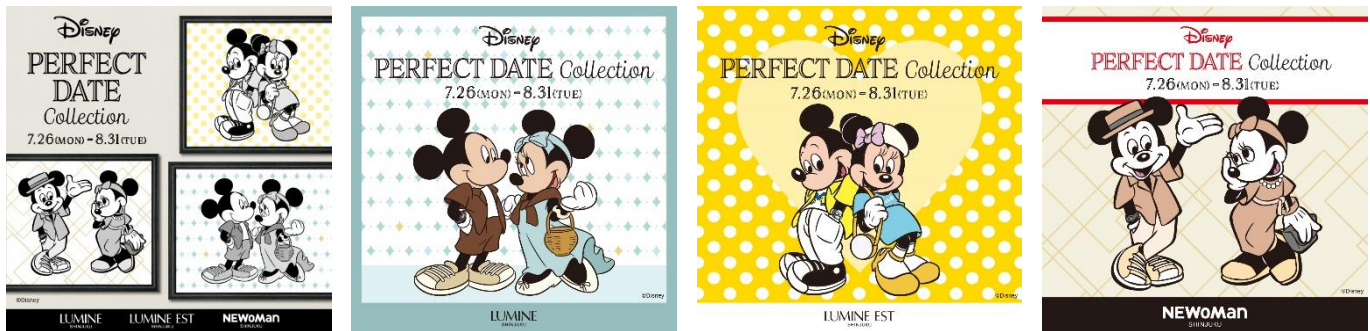

ルミネ史上、過去最大のディズニーコレクション！ルミネ新宿・ルミネエスト新宿・ニューマン新宿で開催
新デザインのミッキー＆ミニーマウス限定グッズが期間限定で買えるPOP UP SHOPも実施

Disney PERFECT DATE Collection

場所：ルミネ新宿、ルミネエスト新宿、ニューマン新宿

株式会社ルミネ（本社：東京都渋谷区、代表取締役社長：高橋眞）が、運営する「ルミネ新宿」・「ルミネエスト新宿」・「ニューマン新宿」の3館では、2021年7月26日（月）～8月31日（火）の期間、ウォルト・ディズニー・ジャパンとともに、「Disney PERFECT DATE Collection(ディズニー パーフェクト デート コレクション)」と題したキャンペーンを開催します。

ミッキー・マウスとミニーマウスの2人はどこへ行くのも一緒。いつでも2人の気持ちは1つですが、訪れる場所によってはちょっとだけ気分が変わることも。そんな2人の気分をあらわすように、ルミネ新宿、ルミネエスト新宿、ニューマン新宿のそれぞれに、本キャンペーンのためだけに描き下ろされたミッキー・マウス、ミニーマウスが初登場します。

また、キャンペーン期間中は各ショップにてミッキー・マウス、ミニーマウスのデザインをあしらった新デザインかつ、限定のオリジナルグッズを期間限定で販売するほか、ここでしか手に入らないオリジナルデザインの限定グッズを取り揃えたPOP UP SHOPをルミネ新宿、ルミネエスト新宿、ニューマン新宿でそれぞれ展開します。また、一部ショップのグッズはルミネのネット通販「アイルミネ」でも販売します。

Disney PERFECT DATE Collection キャンペーン概要

【開催日時】 2021年7月26日（月）～8月31日（火）

※各館の営業時間はホームページにてご確認ください。

【開催場所】 ルミネ新宿（JR新宿駅南口直結） / ルミネエスト新宿（JR新宿駅東口直結）
ニューマン新宿（JRミライナタワー改札口直結） / ルミネのネット通販「アイルミネ」

【開催内容】

1. オリジナルミッキー・マウス、ミニーマウスアートの限定装飾
2. ルミネ新宿・ルミネエスト新宿・ニューマン新宿の各ショップのミッキー・マウス、ミニーマウス デザイングッズ 限定・先行販売
3. Disney PERFECT DATE Collection POP UP SHOPの開催
  ルミネ新宿 : 7月26日（月）～8月15日（日） / ルミネ2-2F ミラオーウェン前
  ルミネエスト新宿 : 7月26日（月）～8月15日（日） / 1Fインフォメーション横
  ニューマン新宿 : 7月26日（月）～8月19日（木） / 1Fブルーボトルコーヒー横 イベントスペース
4. 対象商品の購入で「Disney PERFECT DATE Collection 限定ステッカー」をプレゼント
  ルミネ新宿、ルミネエスト新宿、ニューマン新宿、ルミネのネット通販 アイルミネそれぞれの限定ステッカーを配布

【特設WEBサイト】 キャンペーンやミッキー・マウス、ミニーマウスデザイングッズ詳細はコチラ

<https://www.lumine.ne.jp/disney-perfect-date-collection/>

（7月12日（月）11：00ティザーサイト公開） 商品情報は7月16日（金）11：00公開予定