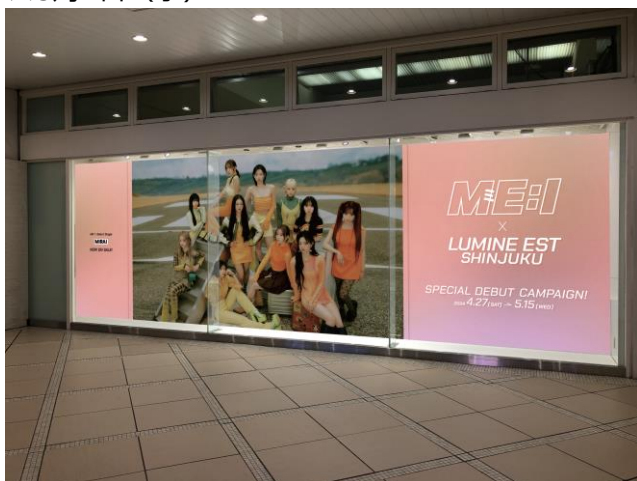

〔内容〕

■「ここでしか見られないME:I」館内装飾、「ここでしか聞けないME:I」オリジナルメッセージ

①ME:Iのビジュアルがルミネエスト新宿館内をジャック。屋外巨大看板のほか、メンバーひとりひとりのポスターも登場！

②ME:Iの楽曲とルミネエスト新宿限定オリジナルボイスメッセージを館内放送！

③2F連絡通路『connEst』にメッセージを書き込めるスペース、8Fレストランフロア『The PARK SHINJUKU』にME:Iの特大パネルが登場。ME:Iと一緒に写真を撮ったり、ME:Iへの思いを届けたりしよう！

※レシートのご提示が必須となります（クレジット伝票は不可）

※1日当たり100名さま先着順のご案内となります。上限に達し次第締め切りとさせていただきます。

■ 各種装飾

【屋外巨大看板】

【ルミネエスト新宿限定 ME:Iデビュー記念 スペシャルステッカー】

【2F連絡通路『connEst』】

ME:Iへの応援メッセージを書き込めるボードをご用意しています。

【8Fレストランフロア『The PARK SHINJUKU』】

フロア中央の大きな柱のそれぞれの面にメンバーの特大大パネルがあしらわれた、オリジナルフォトスポットが登場します。

【1F パシフィック バイク ハウス横ショーウィンドウ】

※5月1日（水）～

【1F デジタルサイネージ】

※画像はイメージです。※不測の事態が発生した場合は、展開内容・キャンペーン内容に変更が生じる場合がございます。

■ 各種装飾

【B1・1F ガラス扉】

【B1・1F エレベーター上部】

【B1 館内フラッグ】

館内を彩るメンバーのフラッグを各所に掲出します。

【B1 北側看板】

【館内各所 ビジュアルポスター & メンバーソロポスター】

メンバーのソロポスターを掲出します。推しメンバーのポスターをぜひ館内で探してみてください。

※画像はイメージです。※不測の事態が発生した場合は、展開内容・キャンペーン内容に変更が生じる場合がございます。

【関連リンク】

ルミネエスト新宿公式HP : <https://www.lumine.ne.jp/est/>