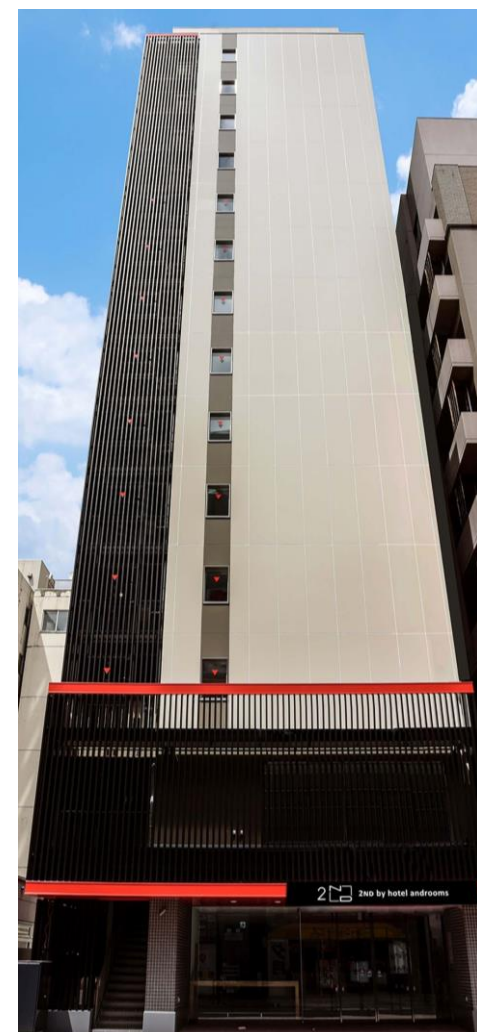

ソラーレホテルズ『2ND by hotel androoms 札幌』4/15オープン、予約開始 札幌市営地下鉄南北線「すすきの駅」より徒歩5分、14階建て212室

ソラーレ ホテルズ アンド リゾーツ株式会社（所在地：東京都港区、代表取締役：井上 理）は『2ND by hotel androoms 札幌（セカンド・バイ・ホテル・アンドルームス 札幌）』を2022年4月15日（金）に開業いたします。これに伴い、ホテルの詳細情報をご確認いただける公式サイトを公開し、予約受付を開始いたしました。

公式サイト：<https://hotel-androoms.com/2nd/2sp/>

『2ND by hotel androoms』は名古屋・大阪・京都で5軒展開している「ホテル・アンドルームス」のディフュージョンブランドです。街にあわせてホテルごとに、あったら嬉しい「&」をプラスする「ホテル・アンドルームス」のエッセンスをベースに、より気軽な宿泊スタイルをご提供いたします。「2ND by hotel androoms 札幌」は札幌市営地下鉄南北線「すすきの駅」より徒歩5分に位置、交通アクセスが良く、周辺には飲食店も多くあり、ビジネスや観光の拠点として、ご利用いただけます。

【客室】

札幌の街並みを内装に取り入れた、旅のワクワクを感じられる全4タイプの客室があります。ダブル、ツイン、ユニバーサルに加え、最大4名様までご宿泊いただける、隣のお部屋とドアでつながるコネクティングルームがあります。開業記念の特別料金プランもありますので、公式サイトでご確認ください。

『2ND by hotel androoms 札幌』物件概要

公式サイト：<https://hotel-androoms.com/2nd/2sp/>

TEL: 011-522-1600 住所：〒064-0806 札幌市中央区南6条西5-12-1

アクセス：札幌市営地下鉄南北線「すすきの駅」より徒歩5分

施設情報：チェックイン15:00 / チェックアウト10:00、地上14階建て、212室、レストラン、コインランドリー、自動販売機、エレベーター3基、全室禁煙、駐車場なし

【ソラーレ ホテルズ アンド リゾーツ株式会社】

「雨庵 金沢」「ザ・スクエアホテル」「ホテル・アンドルームス」「ロワジュール」「ロイヤルパインズホテル」「チサン」など15のホテルブランドを有し、国内61カ所、海外1カ所、9,036室のホテル宿泊部門および売店部門・料飲部門・大浴場・スパの運営、アセットマネジメント、フランチャイズ運営などの事業を展開しています。（2022年3月現在）