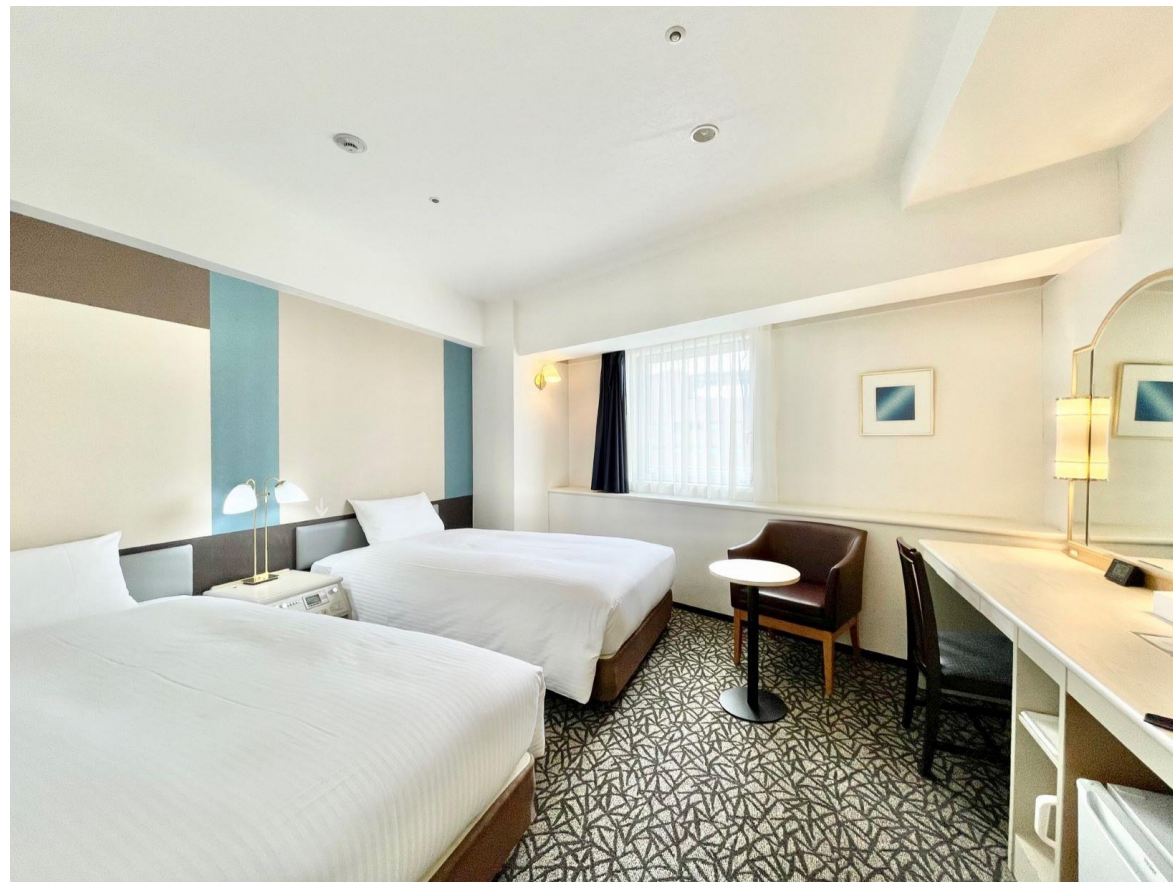

ソラーレホテルズ『チサン ホテル 横浜伊勢佐木町』6/1オープン、予約開始 18階建て399室、JR「関内駅」から徒歩5分、ブルーライン「伊勢佐木長者町駅」より徒歩1分

ソラーレ ホテルズ アンド リゾーツ株式会社（所在地：東京都港区、代表取締役：井上 理）は『チサン ホテル 横浜伊勢佐木町』を2022年6月1日（月）にリブランドオープンいたします。これに伴いホテルの詳細情報をご確認いただける公式サイトを公開し、予約受付を開始いたしました。

公式サイト：<https://www.solarehotels.com/hotel/kanagawa/chisunhotel-isezakicho/>

『チサン ホテル 横浜伊勢佐木町』は地下鉄ブルーライン「伊勢佐木長者町駅」より徒歩1分、JR京浜東北・根岸線・横浜線「関内駅」南口より徒歩5分で、「横浜みなとみらい21」や「横浜中華街」へのアクセスも良好です。さらに、羽田空港からは京急空港線エアポート急行を利用し、「横浜駅」経由「関内駅」で下車すると、ホテルまで最短で約45分で到着します。観光やビジネスの拠点としてご利用いただける、地上18階建て399室のホテルです。

客室は心地よさを追求した全5タイプで、定員2名のダブルとツインルームを中心に、最大3名まで泊まれるデラックスツインルームもございます。心地よさを追求した機能的で、清潔な空間となっております。開業記念スペシャルプライスもありますので、詳細は公式サイトをご確認ください。

『チサン ホテル 横浜伊勢佐木町』物件概要

公式サイト：<https://www.solarehotels.com/hotel/kanagawa/chisunhotel-isezakicho/>