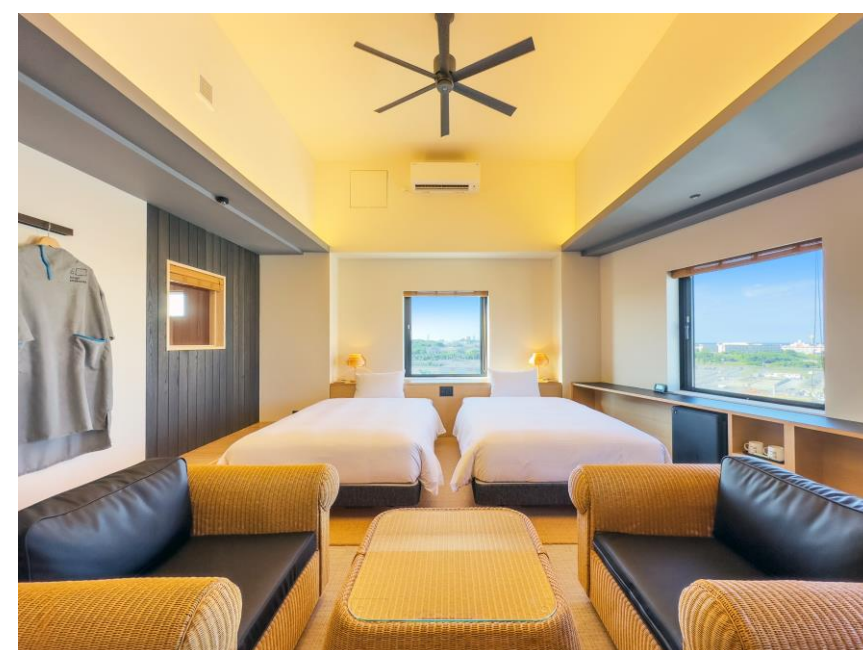

報道関係者各位

2023年12月04日

ソラーレ ホテルズ アンド リゾーツ株式会社

■客室

- ・名称：サウナ付プレミアツイン
- ・客室数：1室
- ・客室スペック：50㎡ベッド1,200mm×2台定員2名
  洗い場付きバスルーム+サウナ
  ととのいコーナー（リクライニングチェア2台）
- ・客室コンセプト：「シンプル&スタイリッシュ」のコンセプトをベースに、間接照明やブラインド、細部に取り入れた木目調のデザインで統一。
- ・販売料金：36,000円（税込）/室～

■サウナスペック

1. ・「HARVIA」製サウナストーブ、セルフロウリュ対応定員2名
   - ・サウナ温度80℃前後
2. ※バスタブにチラー設備冷水口あり、水温16.5℃→湯船に水を貯めることで水風呂として使用可能。

- ■付帯サービス：13階ルーフトッププール&サウナ無料利用可能

■『ホテル・アンドルームス那覇ポート』施設概要

公式サイト：<https://www.hotel-androoms.com/anp/>

住所：〒900-0036沖縄県那覇市西2-23-1

アクセス：「旭橋駅」よりホテルまで徒歩約10分、那覇空港より車で約7分

施設情報：地上14階建て

設備情報：カフェ「Blue Port CAFE」、ルーフトッププール、サウナ、貸切個室サウナ（2室）

客室数：237室