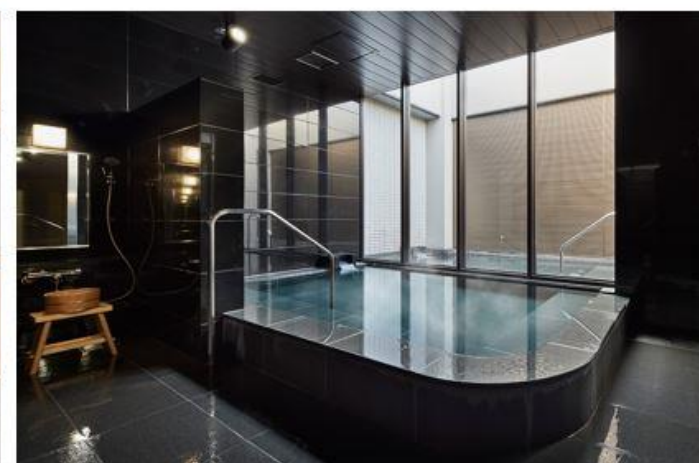

ザ・スクエアホテル金沢

金沢の伝統工芸として名高い「加賀友禅」。その美しさを特徴づける“加賀五彩”とよばれる5色のカラーリングで、視覚的な面白さを演出した内装が特徴。

1階には金沢の食材を活かした料理が楽しめるダイニング、男女共に大浴場には露天風呂とサウナもあり、旅の疲れを癒します。

所在地: 〒920-0917 石川県金沢市下堤町10

アクセス:

金沢駅よりバスで「武蔵ヶ辻・近江町市場」下車徒歩1分

電話番号: 076-221-2611

公式ホームページ: <https://www.the-squarehotel.com/skz/>