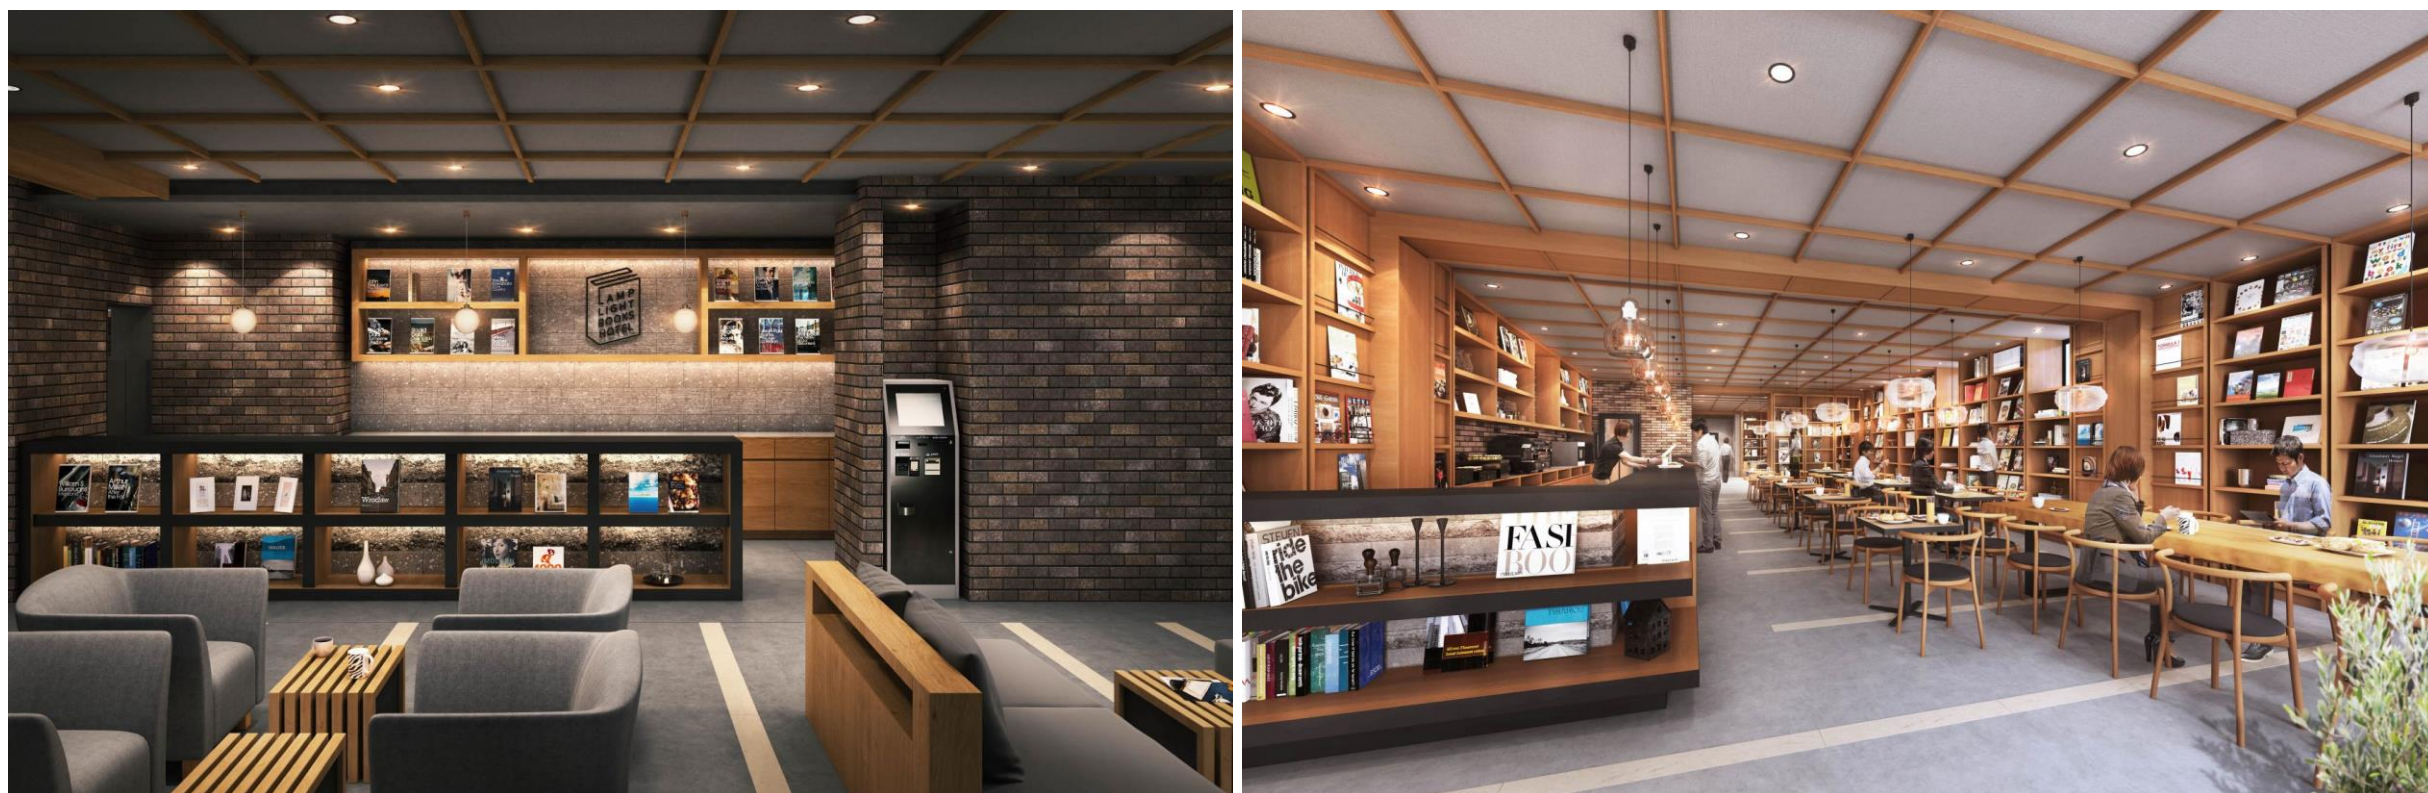

『ランプライトブックスホテル札幌』6月3日オープン 大通駅・すすきの駅より徒歩9分。最安値で予約ができる公式サイトを公開。

ソラーレ ホテルズ アンド リゾーツ株式会社（所在地：東京都港区、代表取締役：井上 理）は『ランプライトブックスホテル札幌』を2021年6月3日（木）に開業することとなり、最安値で宿泊予約ができる公式サイトを公開いたしました。

『ランプライトブックスホテル札幌』公式サイト：<https://www.lamplightbookshotel.com/sapporo>

「ランプライトブックスホテル」は「本の世界を旅するホテル。」をコンセプトとしたソラーレホテルズのブランドで、北海道札幌市中央区にオープンする『ランプライトブックスホテル札幌』は、名古屋に次ぐ2軒目となります。大通公園や札幌市時計台が近い、狸小路商店街7丁目のアーケード内に位置し、札幌市営地下鉄南北線・東西線・東豊線「大通駅」または、札幌市営地下鉄南北線「すすきの駅」から徒歩9分です。ポールタウン狸小路4丁目出口からは徒歩5分で、周辺には飲食店が多くあり、交通アクセスと利便性に恵まれた場所に開業いたします。ホテル・ブックストア・カフェの全てが読書のためにデザインされた空間となり、地元の方や、旅行やビジネスで札幌を訪れる方など、様々な方にご活用いただけるホテルを目指してまいります。

『ランプライトブックスホテル札幌』の1階には、宿泊以外の方もご利用いただける24時間営業※の“ブックストア”と“カフェ”を設けます。ブックストアでは、楽天ブックスネットワークの独自のルートを生かし、「旅」と「ミステリー」をテーマにしたこだわりの選書で、約4,000冊の本を取り揃えます。中には北海道や札幌の地に所縁のある物語や、北海道出身の作家の本もご用意いたします。さらに、本にまつわる雑貨コーナーも設け、近隣の皆様にも楽しんでいただけるオリジナリティあふれるブックストアとしてオープンいたします。また、カフェは広々とした落ち着いた空間に44席の座席を設け、北海道で14店舗を展開するMORIHICO.が焙煎するこだわりのコーヒーやスイーツをご提供いたします。カフェで飲食をしながら、ブックストアの本を自由に試し読みすることも可能で、ここでしか味わえないカフェタイムをお過ごしいただけます。

【客室】

“本の世界を旅するホテル”の世界観を感じていただけるようにデザインされた客室は、本棚をイメージさせる木格子があり、落ち着いた雰囲気の内装でまとめられています。

2名定員と3名定員の6タイプの客室は、レインシャワー付のシャワーブースか、洗い場とバスタブ付のバスルームがあります。全ての客室に独立したトイレが備えられています。

【宿泊料金（参考価格）】

客室タイプ	広さ	ベッドサイズ	定員	参考料金(2名1室・税込)
スタンダードダブル	12㎡	1,400mm×1	2名	9,000円より
モデレートダブル	14㎡	1,500mm×1	2名	9,500円より
スタンダードツイン	15㎡	1,000mm x 2	2名	10,000円より
スーパーリアダブル	18㎡	1,600mm x 1	2名	12,500円より
モデレートツイン	20㎡	1,000mm x 2	3名	12,500円より
ユニバーサル	18㎡	1,000mm x 2	2名	11,000円より