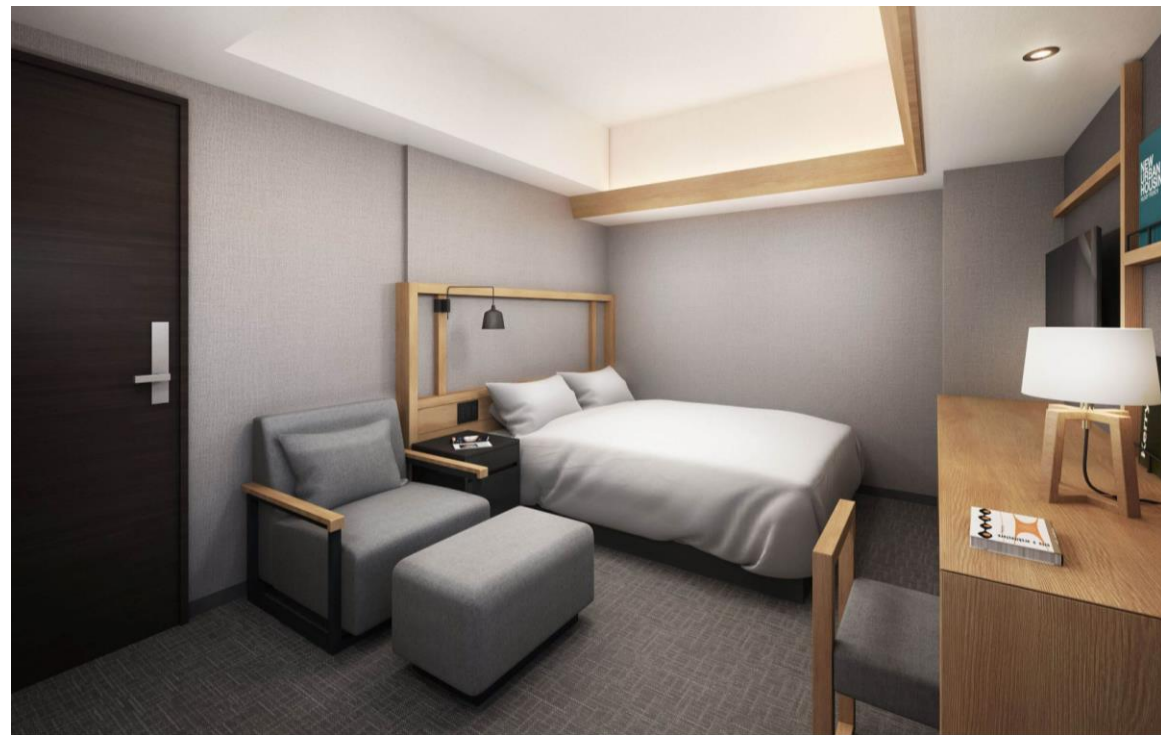

【客室】

“本の世界を旅するホテル”の世界観を感じていただけるようにデザインされた客室は、本棚をイメージさせる木格子があり、落ち着いた雰囲気の内装でまとめられています。

2名定員と3名定員の6タイプの客室は、レインシャワー付のシャワーブースか、洗い場とバスタブ付のバスルームがあります。全ての客室に独立したトイレが備えられています。

【宿泊料金（参考価格）】

客室タイプ	広さ	ベッドサイズ	定員	参考料金(2名1室・税込)
スタンダードダブル	12㎡	1,400mm×1	2名	9,000円より
モデレートダブル	14㎡	1,500mm×1	2名	9,500円より
スタンダードツイン	15㎡	1,000mm x 2	2名	10,000円より
スーパーリアダブル	18㎡	1,600mm x 1	2名	12,500円より
モデレートツイン	20㎡	1,000mm x 2	3名	12,500円より
ユニバーサル	18㎡	1,000mm x 2	2名	11,000円より