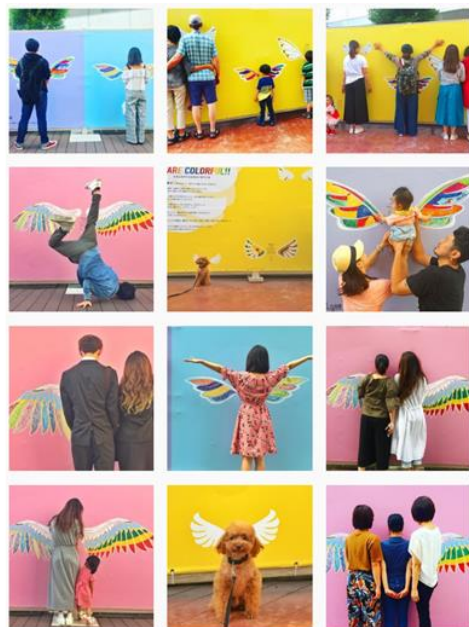

2,548人に#カラフルな#羽根が生えた！

WELgee世界難民の日「#カラフルな#羽根」イベント開催レポート “なぜ、後ろを向いて撮影するの？”そんな素朴な疑問が“難民”を知るきっかけとなってほしい

NPO法人WELgee(所在地：東京都渋谷区 代表理事：渡部 清花)は、6月20日「世界難民の日」※にあわせ、日本にいる難民の方々がペイントしたカラフルな羽根と一緒に撮影できるイベント「#カラフルな#羽根」を6月19日（火）～25日（月）に開催いたしました。

イベントダイジェスト動画：<https://welgeetvnoyoutubeurl>

■ 未来への希望を含めたカラフルな羽根が2,548人のところに生えました！

イベントで使用した#カラフルな#羽根は、現在日本で暮らす10名以上の難民の方々が、明るい未来への想いをこめて描きました。

「#カラフルな#羽根」には、2,548人の方に参加いただき、天使の羽根のアートの前で“後ろを向いて、背中から羽根の生えた写真を撮影をしていただきました。ご参加いただきましたみなさま、ありがとうございます。

■ なぜ、後ろを向いて撮るの？ 素朴な疑問が日本にいる難民を知るきっかけに

イベント「#カラフルな#羽根」では、後ろを向いて撮影することを呼びかけました。

なぜ、後ろを向いて撮影するのでしょうか？

紛争、迫害、政治的事由など様々な背景で、生まれ育った祖国での平和な日常が脅かされ、いのちと未来を守るため、日本を含む他国へ逃れなければならない人々があります。そんな「難民」と呼ばれる方々は様々な理由により、インターネットやSNSに顔を公にすることが簡単ではありません。

今回は、みんなが後ろを向いて撮影することで、難民の人だけが特別な存在ではなく、国籍や年齢などの属性、置かれた環境に関わらず、すべての方の未来への希望を願うイベントとして開催いたしました。“後ろを向いて撮影する”ことが、日本に住んでいる難民の方々について知るきっかけとなることを願っています。

みんなの背中に#カラフルな希望の#羽根が生えました

Welgee Instagramアカウント：https://www.instagram.com/welgee_japan/