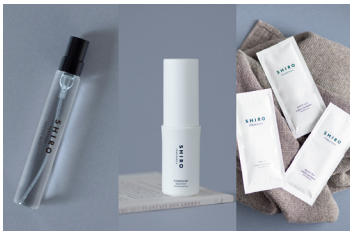

- ・**送料無料** オンラインご購入限定
- ・**ギフトラッピング無料** ※各1回

ステージごとに用意した、
特典アイテム

※アイテム内容は毎年リニューアルします。

SILVER

GOLD

NAVY

- 📦 FAST RESERVE 1回
- 📧 メールマガジン
- 🚚 ギフトラッピング&オンラインストアでの送料 各1回無料
- 📦 SILVER特典アイテム1つお渡し

- 📦 FAST RESERVE 2回
- 📧 メールマガジン
- 🚚 ギフトラッピング&オンラインストアでの送料 各1回無料
- 📦 GOLD特典アイテム1つお渡し

- 📦 FAST RESERVE
 - 📧 ギフトラッピング
 - 🚚 送料無料
- いつでも、何度でもご利用いただけます。

- ・FREESIA MIST オードパルファン9mL
- ・キンモクセイ ボディミスト 20mL
- ・サボン ジェル80 14mL
- ・サボン ハンド美容液 15g
- ・アロマストーン 1個
- ・ファブリックソフナー 25g×3種

- ・石けんセット
- ・ゆずシャンプー140mL&コンディショナー140g
- ・グラススペースミニ
- ・ヨガマット
- ・ガゴメエキス手作りキット