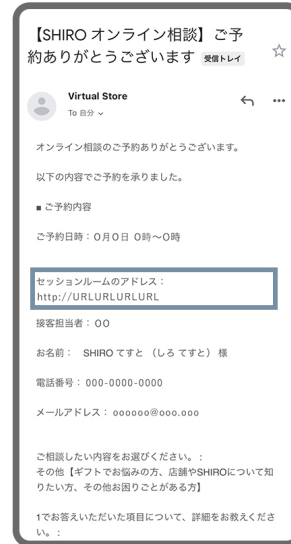

実施時間：平日 10:00～17:00

SHIRO NEWS RELEASE

「SHIROのオンライン相談」ご利用方法

予約して相談する（最大 30 分間）または、「今すぐ相談する（15 分間程度）」のいずれかをお選びください。

■「予約して相談する（最大 30 分間）」の場合：ご予約からカウンセリング開始までの流れ

【STEP 1】

ご予約フォームからご希望の日時およびメニューを選び、必要事項を入力してご予約ください。

【STEP 2】

ご予約当日は、メールで届いた URL からカウンセリングルームに入室します。

■「今すぐ相談する（15 分間程度）」の場合：通話開始までの流れ

【STEP 1】

お申込みフォームから簡単な情報を入力します。

【STEP 2】

「通話を開始する」ボタンを押すと、カウンセリングが始まります。

※混雑状況によってご対応できない場合がございます。